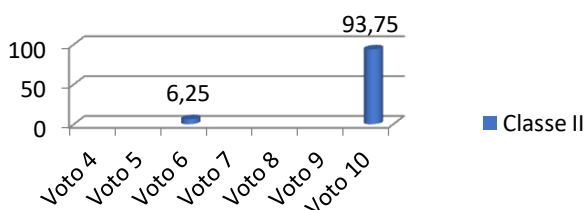

	Voto 4	Voto 5	Voto 6	Voto 7	Voto 8	Voto 9	Voto 10
Classe III			10	40	10	30	10

TABULAZIONE ESITI TEST FINALE CLASSE QUARTA

DISCIPLINA: MATEMATICA

	Voto 4	Voto 5	Voto 6	Voto 7	Voto 8	Voto 9	Voto 10
Classe IV				41,66	16,66	25	16,66

TABULAZIONE ESITI TEST FINALE CLASSE QUINTA

DISCIPLINA: MATEMATICA

	Voto 4	Voto 5	Voto 6	Voto 7	Voto 8	Voto 9	Voto 10
Classe V					18,18	72,72	9,09

Classe I

Classe II

Classe III

Classe IV

Classe V