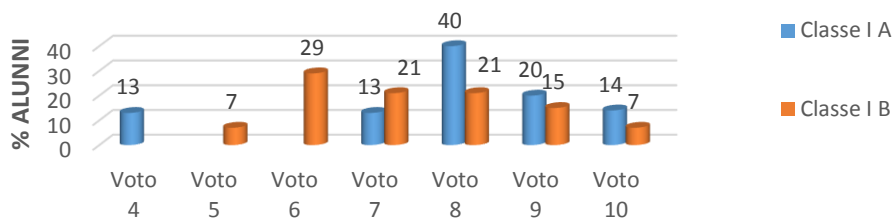

**I. C. VILLA LINA - RITIRO**  
**SCUOLA SECONDARIA PRIMO GRADO**  
**PLESSO : VANN'ANTO'**

<b>TABULAZIONE ESITI TEST INTERMEDIO CLASSI PRIME</b>								
<b>DISCIPLINA: MATEMATICA</b>								
	Voto 4	Voto 5	Voto 6	Voto 7	Voto 8	Voto 9	Voto 10	Alunni
Classe I A	13			13	40	20	14	15+3h
Classe I B		7	29	21	21	15	7	14+2h

<b>TABULAZIONE ESITI TEST INTERMEDIO CLASSI SECONDE</b>								
<b>DISCIPLINA: MATEMATICA</b>								
	Voto 4	Voto 5	Voto 6	Voto 7	Voto 8	Voto 9	Voto 10	Alunni
Classe II A		6	16	33	28	11	6	18+3h
Classe II B	9	18	19	18	9	18	9	11+1h

<b>TABULAZIONE ESITI TEST INTERMEDIO CLASSI TERZE</b>								
<b>DISCIPLINA: MATEMATICA</b>								
	Voto 4	Voto 5	Voto 6	Voto 7	Voto 8	Voto 9	Voto 10	Alunni
Classe III A	29	29	7	7	14	14		14+3h
Classe III B	9	46	18	9	9	9		11+1h

**SCUOLA SECONDARIA I GRADO**

**PLESSO: VANN'ANTO'**

**Test Intermedio**

**MATEMATICA**

**N. Alunni presenti I A:15**

**N. Alunni presenti IB:14**

**SCUOLA SECONDARIA I GRADO**

**PLESSO: VANN'ANTO'**