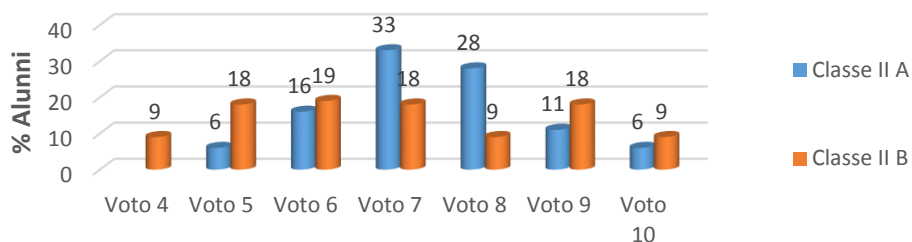

<b>TABULAZIONE ESITI TEST INTERMEDIO CLASSI TERZE</b>								
<b>DISCIPLINA: MATEMATICA</b>								
	Voto 4	Voto 5	Voto 6	Voto 7	Voto 8	Voto 9	Voto 10	Alunni
Classe III A	29	29	7	7	14	14		14+3h
Classe III B	9	46	18	9	9	9		11+1h

**SCUOLA SECONDARIA I GRADO**

**PLESSO: VANN'ANTO'**

**Test Intermedio**

**MATEMATICA**

**N. Alunni presenti I A:15**

**N. Alunni presenti IB:14**

**SCUOLA SECONDARIA I GRADO**

**PLESSO: VANN'ANTO'**

**Test intermedio**

**MATEMATICA**

**N. Alunni presenti II A: 18**

**N. Alunni presenti II B: 7**

**SCUOLA SECONDARIA I GRADO**

**PLESSO: VANN'ANTO'**

**Test Intermedio**

**MATEMATICA**