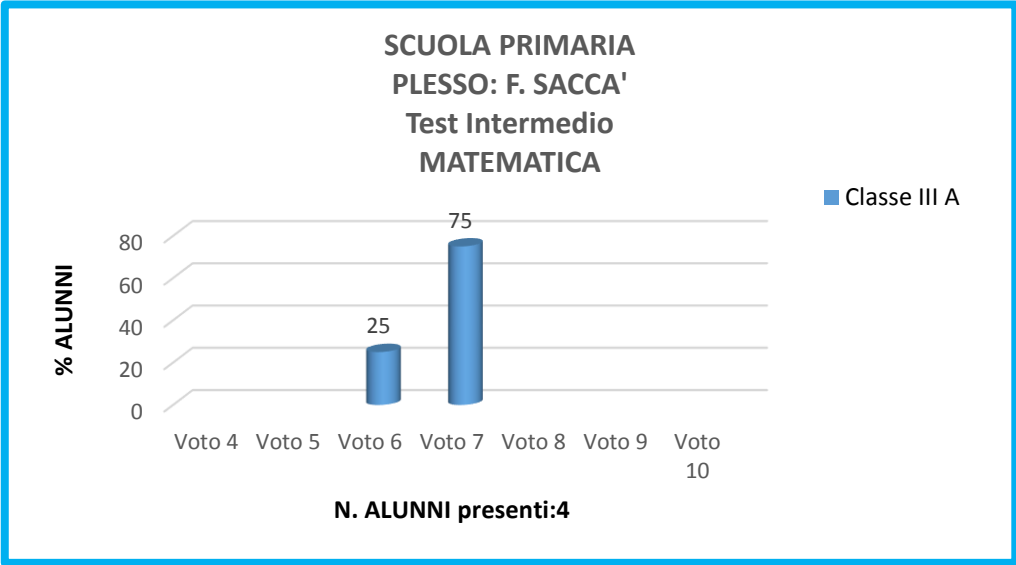

<b>TABULAZIONE ESITI TEST INTERMEDIO CLASSI QUARTE</b>								
<b>DISCIPLINA: MATEMATICA</b>								
	Voto 4	Voto 5	Voto 6	Voto 7	Voto 8	Voto 9	Voto 10	Alunni
Classe IVA						100		1+1H

<b>TABULAZIONE ESITI TEST INTERMEDIO CLASSI QUINTE</b>								
<b>DISCIPLINA: MATEMATICA</b>								
	Voto 4	Voto 5	Voto 6	Voto 7	Voto 8	Voto 9	Voto 10	Alunni
Classe VA			50	50				2+2H

SCUOLA PRIMARIA  
PLESSO: F.SACCA'  
Test Intermedio  
MATEMATICA

N.Alunni presenti:3

SCUOLA PRIMARIA  
PLESSO: F. SACCA'  
Test Intermedio  
MATEMATICA

N. Alunni presenti: 6

**SCUOLA PRIMARIA  
PLESSO: F. SACCA  
Test Intermedio'  
MATEMATICA**

**N. Alunni presenti: 2**