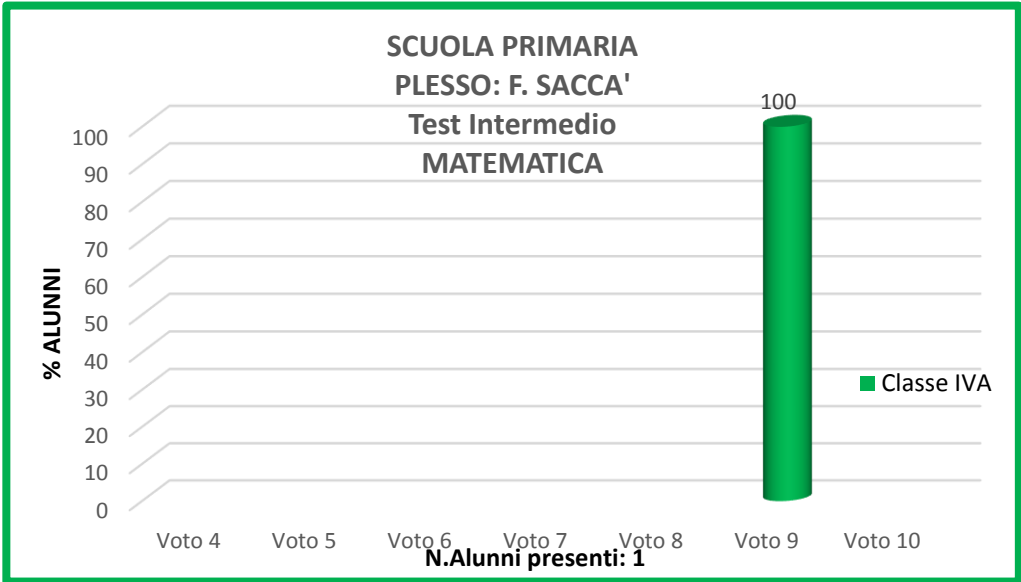

<b>TABULAZIONE ESITI TEST INTERMEDIO CLASSI QUARTE</b>								
<b>DISCIPLINA: MATEMATICA</b>								
	Voto 4	Voto 5	Voto 6	Voto 7	Voto 8	Voto 9	Voto 10	Alunni
Classe IVA						100		1+1H

<b>TABULAZIONE ESITI TEST INTERMEDIO CLASSI QUINTE</b>								
<b>DISCIPLINA: MATEMATICA</b>								
	Voto 4	Voto 5	Voto 6	Voto 7	Voto 8	Voto 9	Voto 10	Alunni
Classe VA			50	50				2+2H

SCUOLA PRIMARIA  
PLESSO: F.SACCA'  
Test Intermedio  
MATEMATICA

N.Alunni presenti:3

SCUOLA PRIMARIA  
PLESSO: F. SACCA'  
Test Intermedio  
MATEMATICA

N. Alunni presenti: 6

**SCUOLA PRIMARIA  
PLESSO: F. SACCA  
Test Intermedio'  
MATEMATICA**

**N. Alunni presenti: 2**