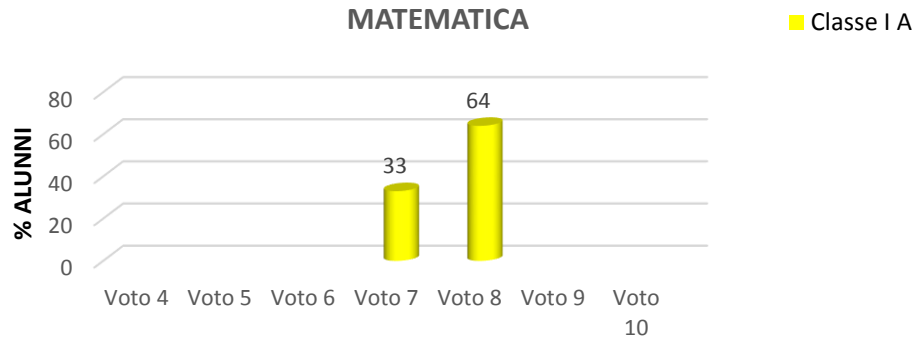

SCUOLA PRIMARIA
PLESSO: F.SACCA'
Test Intermedio
MATEMATICA