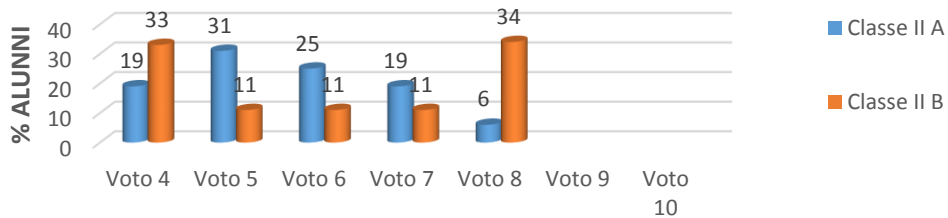

TABULAZIONE ESITI TEST INTERMEDIO CLASSI SECONDE

DISCIPLINA: INGLESE								
	Voto 4	Voto 5	Voto 6	Voto 7	Voto 8	Voto 9	Voto 10	Alunni
Classe II A	19	31	25	19	6			16+2h
Classe II B	33	11	11	11	34			9+1h

TABULAZIONE ESITI TEST INTERMEDIO CLASSI TERZE

DISCIPLINA: INGLESE								
	Voto 4	Voto 5	Voto 6	Voto 7	Voto 8	Voto 9	Voto 10	Alunni
Classe III A	8	38	8	38	8			13+3h
Classe III B	25	50	25					8+1h

SCUOLA SECONDARIA I GRADO
PLESSO:VANN'ANTO'
Test Intermedio
INGLESE

N. Alunni presenti IA: 15
N. Alunni presenti IB: 13

SCUOLA SECONDARIA I GRADO
PLESSO:VANN'ANTO'
Test intermedio
INGLESE

N. Alunni presenti IIA: 16
N. Alunni presenti IIB: 9

SCUOLA SECONDARIA I GRADO
PLESSO: VANN'ANTO'
Test intermedio
INGLESE