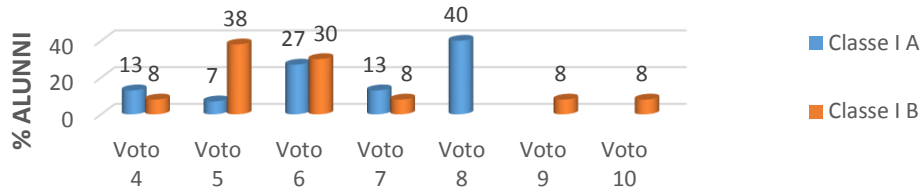

I. C. VILLA LINA - RITIRO
SCUOLA SECONDARIA PRIMO GRADO
PLESSO : VANN'ANTO'

TABULAZIONE ESITI TEST INTERMEDIO CLASSI PRIME

DISCIPLINA: INGLESE								
	Voto 4	Voto 5	Voto 6	Voto 7	Voto 8	Voto 9	Voto 10	Alunni
Classe I A	13	7	27	13	40			15+3h
Classe I B	8	38	30	8		8	8	13+3h

TABULAZIONE ESITI TEST INTERMEDIO CLASSI SECONDE

DISCIPLINA: INGLESE								
	Voto 4	Voto 5	Voto 6	Voto 7	Voto 8	Voto 9	Voto 10	Alunni
Classe II A	19	31	25	19	6			16+2h
Classe II B	33	11	11	11	34			9+1h

TABULAZIONE ESITI TEST INTERMEDIO CLASSI TERZE

DISCIPLINA: INGLESE								
	Voto 4	Voto 5	Voto 6	Voto 7	Voto 8	Voto 9	Voto 10	Alunni
Classe III A	8	38	8	38	8			13+3h
Classe III B	25	50	25					8+1h

SCUOLA SECONDARIA I GRADO
PLESSO:VANN'ANTO'
Test Intermedio
INGLESE