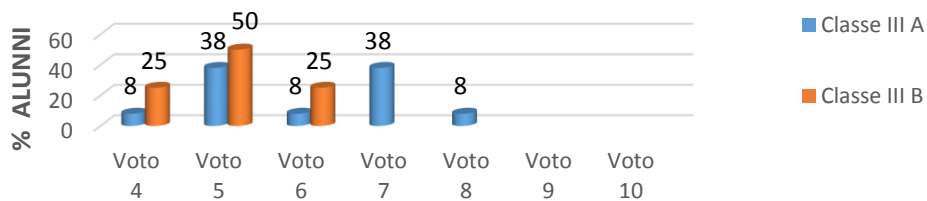

TABULAZIONE ESITI TEST INTERMEDIO CLASSI SECONDE

DISCIPLINA: INGLESE								
	Voto 4	Voto 5	Voto 6	Voto 7	Voto 8	Voto 9	Voto 10	Alunni
Classe II A	19	31	25	19	6			16+2h
Classe II B	33	11	11	11	34			9+1h

TABULAZIONE ESITI TEST INTERMEDIO CLASSI TERZE

DISCIPLINA: INGLESE								
	Voto 4	Voto 5	Voto 6	Voto 7	Voto 8	Voto 9	Voto 10	Alunni
Classe III A	8	38	8	38	8			13+3h
Classe III B	25	50	25					8+1h

SCUOLA SECONDARIA I GRADO
PLESSO:VANN'ANTO'
Test Intermedio
INGLESE

N. Alunni presenti IA: 15
N. Alunni presenti IB: 13

SCUOLA SECONDARIA I GRADO
PLESSO:VANN'ANTO'
Test intermedio
INGLESE

N. Alunni presenti IIA: 16
N. Alunni presenti IIB: 9

SCUOLA SECONDARIA I GRADO
PLESSO: VANN'ANTO'
Test intermedio
INGLESE