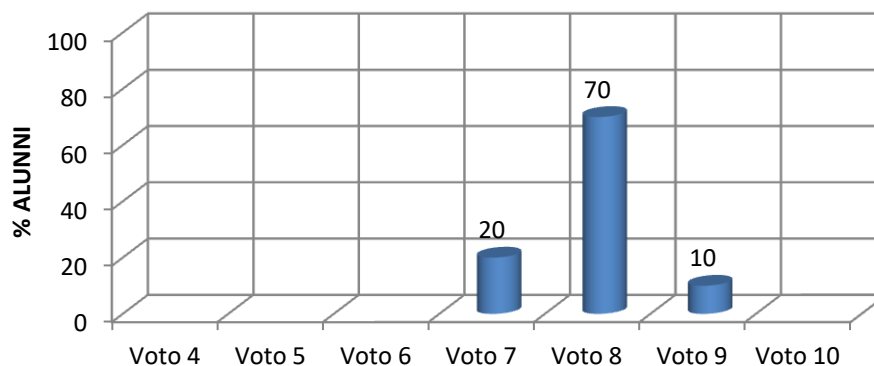

RISULTATI TEST D'INGRESSO A. S. 2016/2017

Scuola Secondaria I grado Plesso Castanea Classe I F ITALIANO

Scuola Secondaria I grado Plesso Castanea Classe I F MATEMATICA

Scuola Secondaria I grado Plesso Castanea Classe I F INGLESE

RISULTATI TEST D'INGRESSO A. S. 2016/2017

Scuola Secondaria I grado Plesso Castanea Classe II F ITALIANO

Scuola Secondaria I grado Plesso Castanea Classe II F MATEMATICA

Scuola Secondaria I grado Plesso Castanea Classe II F INGLESE