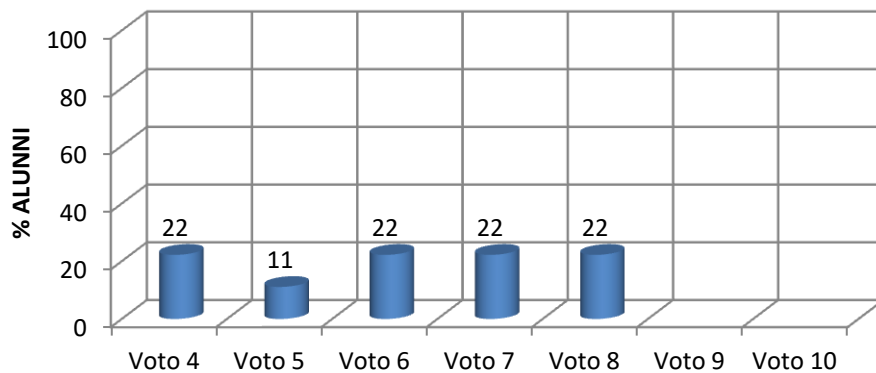

RISULTATI TEST D'INGRESSO A. S. 2016/2017

Scuola Secondaria I grado Plesso Castanea Classe II F ITALIANO

Scuola Secondaria I grado Plesso Castanea Classe II F MATEMATICA

Scuola Secondaria I grado Plesso Castanea Classe II F INGLESE

RISULTATI TEST D'INGRESSO A. S. 2016/2017

Scuola Secondaria I grado Plesso Castanea Classe III F ITALIANO

Scuola Secondaria I grado Plesso Castanea Classe III F MATEMATICA

Scuola Secondaria I grado Plesso Castanea Classe III F INGLESE