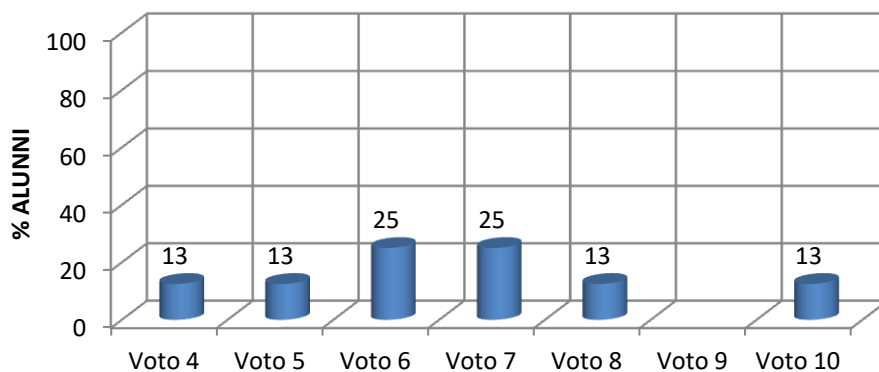

RISULTATI TEST D'INGRESSO A. S. 2016/2017

Scuola Secondaria I grado Plesso Castanea Classe II F ITALIANO

Scuola Secondaria I grado Plesso Castanea Classe II F MATEMATICA

Scuola Secondaria I grado Plesso Castanea Classe II F INGLESE

RISULTATI TEST D'INGRESSO A. S. 2016/2017

Scuola Secondaria I grado Plesso Castanea Classe III F ITALIANO

Scuola Secondaria I grado Plesso Castanea Classe III F MATEMATICA

Scuola Secondaria I grado Plesso Castanea Classe III F INGLESE