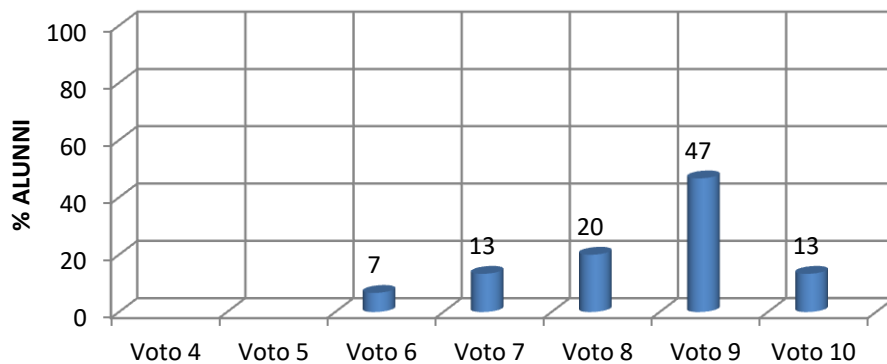

RISULTATI TEST D'INGRESSO A. S. 2016/2017

Scuola Secondaria I grado Plesso Castanea Classe I F ITALIANO

Scuola Secondaria I grado Plesso Castanea Classe I F MATEMATICA

Scuola Secondaria I grado Plesso Castanea Classe I F INGLESE

RISULTATI TEST D'INGRESSO A. S. 2016/2017

Scuola Secondaria I grado Plesso Castanea Classe II F ITALIANO

Scuola Secondaria I grado Plesso Castanea Classe II F MATEMATICA

Scuola Secondaria I grado Plesso Castanea Classe II F INGLESE