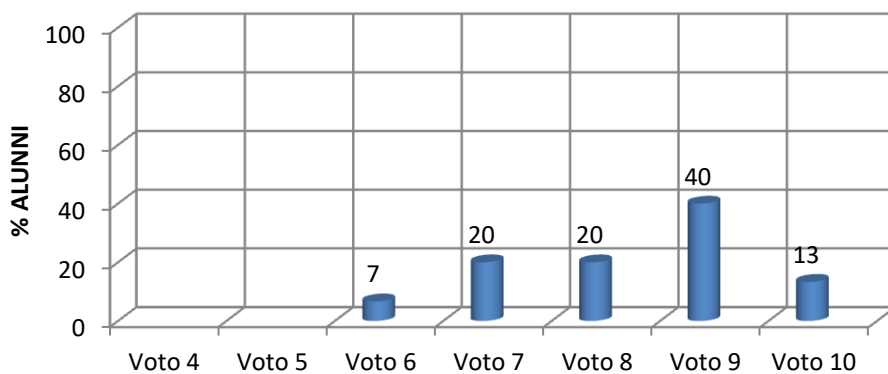

RISULTATI TEST D'INGRESSO A. S. 2016/2017

Scuola Secondaria I grado Plesso Castanea Classe II F ITALIANO

Scuola Secondaria I grado Plesso Castanea Classe II F MATEMATICA

Scuola Secondaria I grado Plesso Castanea Classe II F INGLESE

RISULTATI TEST D'INGRESSO A. S. 2016/2017

Scuola Secondaria I grado Plesso Castanea Classe III F ITALIANO

Scuola Secondaria I grado Plesso Castanea Classe III F MATEMATICA

Scuola Secondaria I grado Plesso Castanea Classe III F INGLESE