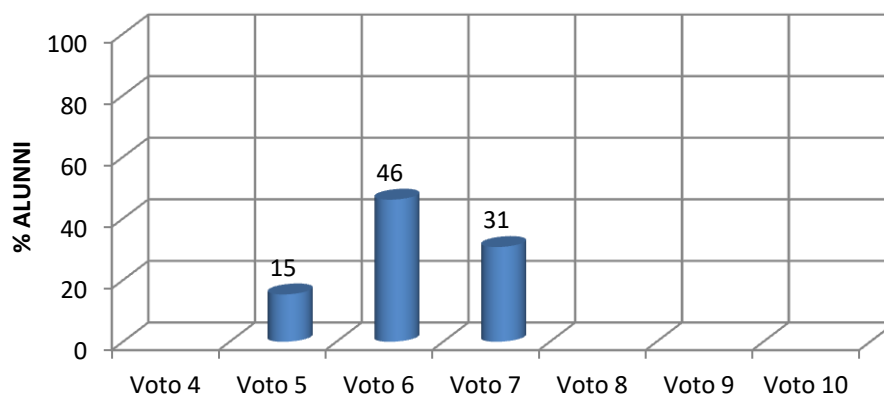

RISULTATI TEST D'INGRESSO A. S. 2016/2017

Scuola Secondaria I grado Plesso Castanea Classe I F ITALIANO

Scuola Secondaria I grado Plesso Castanea Classe I F MATEMATICA

Scuola Secondaria I grado Plesso Castanea Classe I F INGLESE

RISULTATI TEST D'INGRESSO A. S. 2016/2017

Scuola Secondaria I grado Plesso Castanea Classe II F ITALIANO

Scuola Secondaria I grado Plesso Castanea Classe II F MATEMATICA

Scuola Secondaria I grado Plesso Castanea Classe II F INGLESE