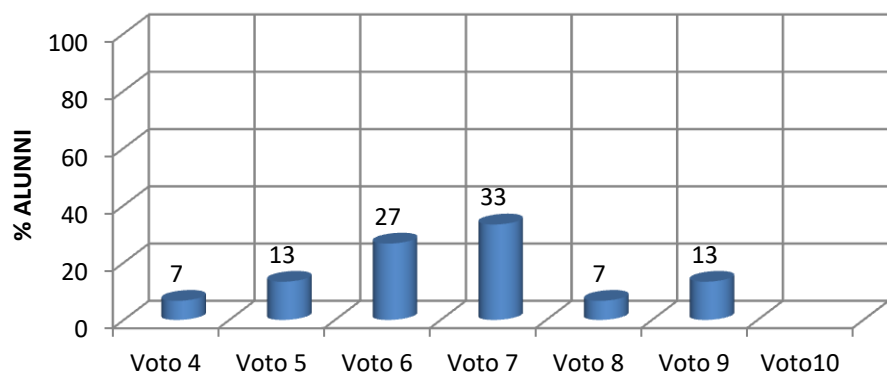

RISULTATI TEST D'INGRESSO A. S. 2016/2017

Scuola Secondaria I grado Plesso Castanea Classe I F ITALIANO

Scuola Secondaria I grado Plesso Castanea Classe I F MATEMATICA

Scuola Secondaria I grado Plesso Castanea Classe I F INGLESE

RISULTATI TEST D'INGRESSO A. S. 2016/2017

Scuola Secondaria I grado Plesso Castanea Classe II F ITALIANO

Scuola Secondaria I grado Plesso Castanea Classe II F MATEMATICA

Scuola Secondaria I grado Plesso Castanea Classe II F INGLESE