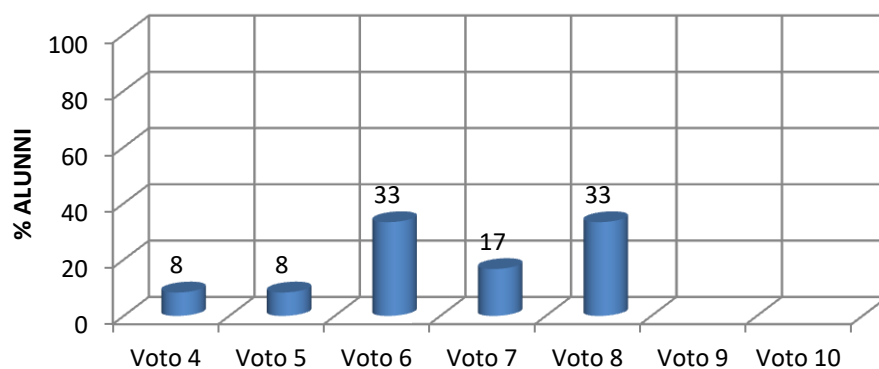

RISULTATI TEST D'INGRESSO A. S. 2016/2017

Scuola Secondaria I grado Plesso Castanea Classe I F ITALIANO

Scuola Secondaria I grado Plesso Castanea Classe I F MATEMATICA

Scuola Secondaria I grado Plesso Castanea Classe I F INGLESE

RISULTATI TEST D'INGRESSO A. S. 2016/2017

Scuola Secondaria I grado Plesso Castanea Classe II F ITALIANO

Scuola Secondaria I grado Plesso Castanea Classe II F MATEMATICA

Scuola Secondaria I grado Plesso Castanea Classe II F INGLESE