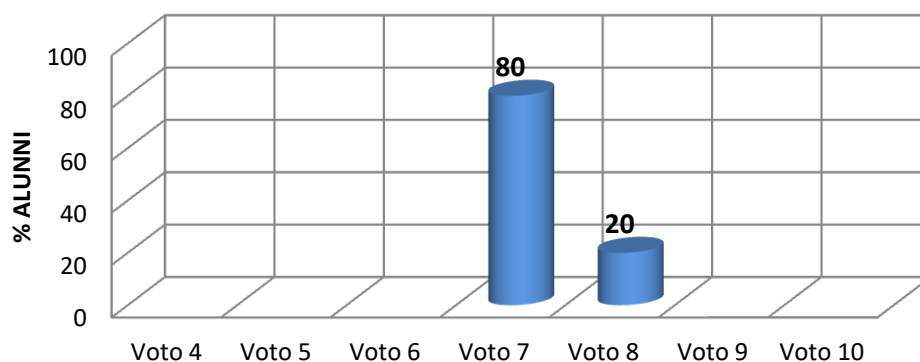

## RISULTATI TEST D'INGRESSO A.S. 2016/2017

**I. C. VILLA LINA - RITIRO**  
**Scuola Primaria**  
**plesso Salice Classe IV**  
**ITALIANO**

**I. C. VILLA LINA - RITIRO**  
**Scuola Primaria**  
**plesso Salice Classe IV**  
**MATEMATICA**

**I. C. VILLA LINA - RITIRO**  
**Scuola Primaria**  
**plesso Salice Classe IV**  
**INGLESE**

## RISULTATI TEST D'INGRESSO A.S. 2016/2017

**I. C. VILLA LINA - RITIRO**  
**Scuola Primaria**  
**plesso Salice Classe V**  
**ITALIANO**

**I. C. VILLA LINA - RITIRO**  
**Scuola Primaria**  
**plesso Salice Classe V**  
**MATEMATICA**