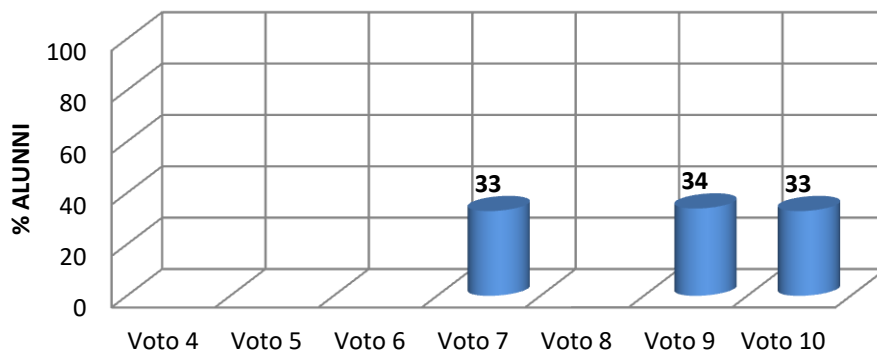

I. C. VILLA LINA - RITIRO
Scuola Primaria
plesso Salice Classe IV
ITALIANO

I. C. VILLA LINA - RITIRO
Scuola Primaria
plesso Salice Classe III
INGLESE