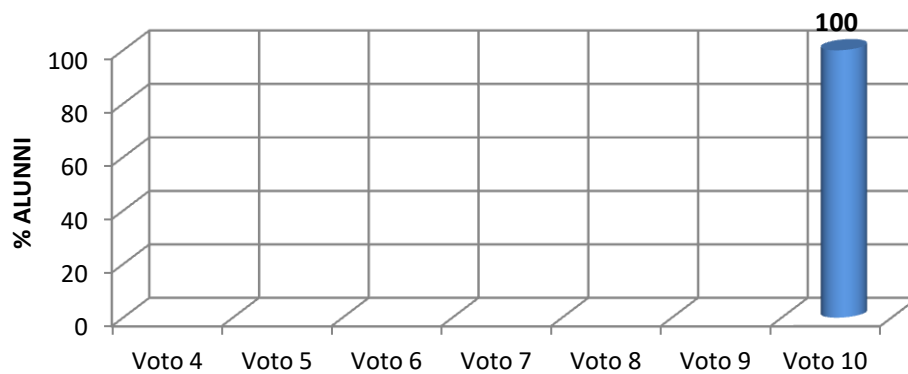

I. C. VILLA LINA - RITIRO SCUOLA PRIMARIA
Plesso Salice
Classe II
INGLESE