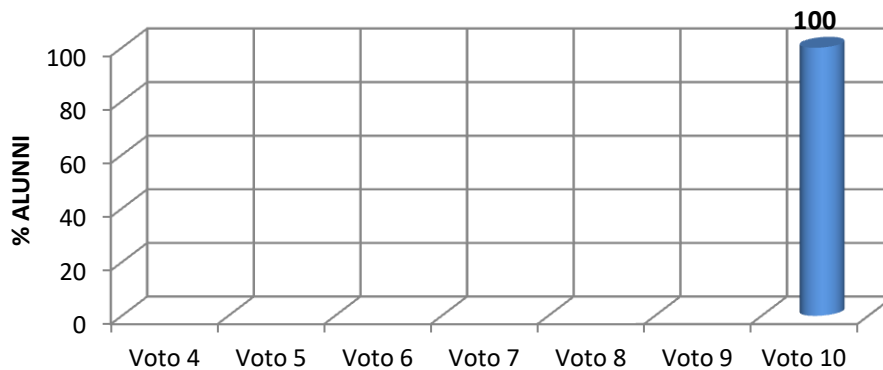

I. C. VILLA LINA - RITIRO SCUOLA PRIMARIA
Plesso Salice
Classe I
INGLESE