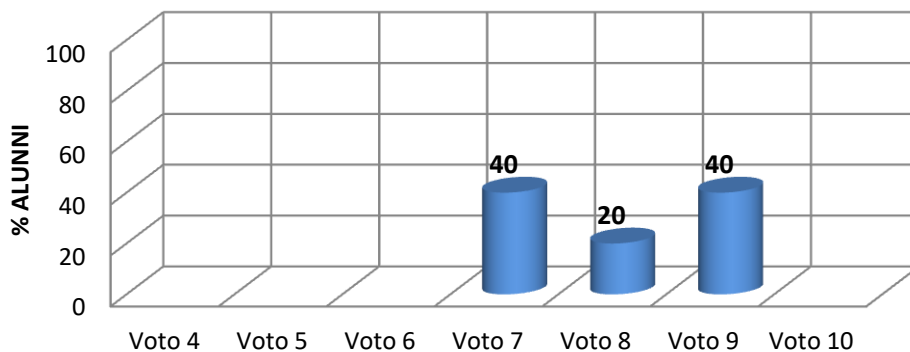

RISULTATI TEST D'INGRESSO A.S. 2016/2017

I. C. VILLA LINA - RITIRO
Scuola Primaria
plesso Salice Classe V
ITALIANO