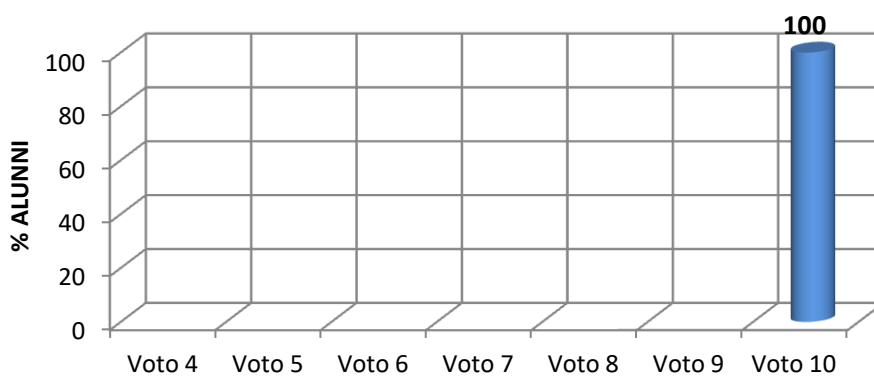

## RISULTATI TEST D'INGRESSO A.S. 2016/2017

**I. C. VILLA LINA - RITIRO SCUOLA PRIMARIA**  
**Plesso Salice**  
**Classe I**  
**ITALIANO**

**I. C. VILLA LINA - RITIRO SCUOLA PRIMARIA**  
**Plesso Salice**  
**Classe I**  
**MATEMATICA**