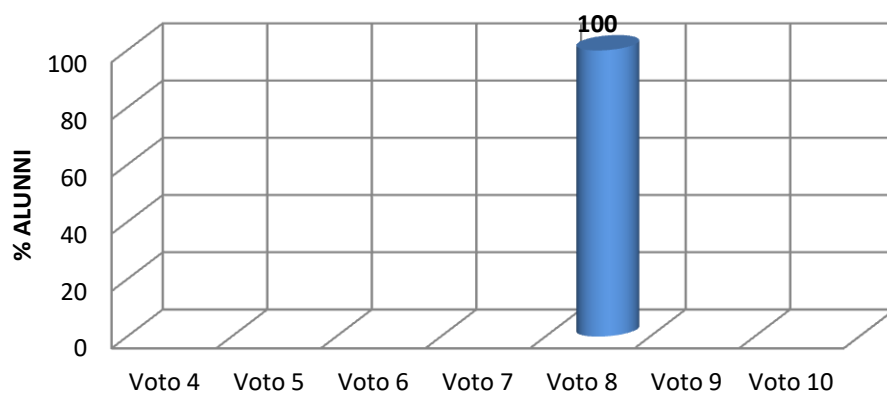

## RISULTATI TEST D'INGRESSO A.S. 2016/2017

**I. C. VILLA LINA - RITIRO**  
**Scuola Primaria**  
**plesso Salice Classe IV**  
**ITALIANO**

**I. C. VILLA LINA - RITIRO**  
**Scuola Primaria**  
**plesso Salice Classe IV**  
**MATEMATICA**

**I. C. VILLA LINA - RITIRO**  
**Scuola Primaria**  
**plesso Salice Classe IV**  
**INGLESE**