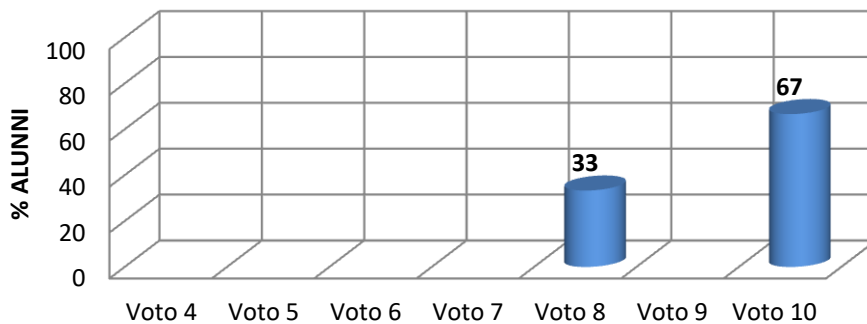

RISULTATI TEST D'INGRESSO A.S. 2016/2017

I. C. VILLA LINA - RITIRO
Scuola Primaria
plesso Salice Classe III
ITALIANO