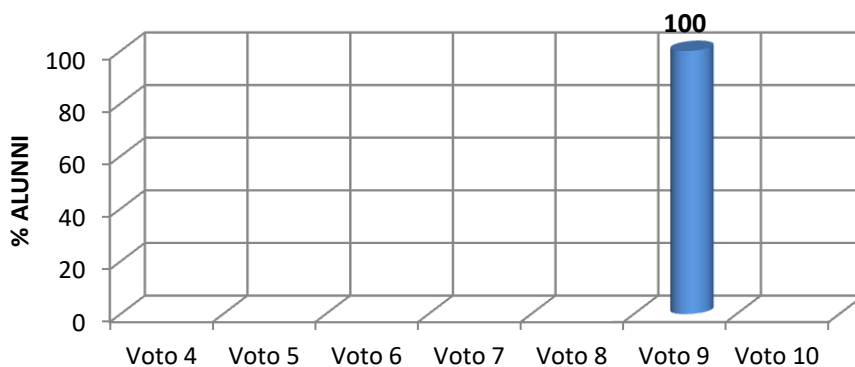

## RISULTATI TEST D'INGRESSO A.S. 2016/2017

**I. C. VILLA LINA - RITIRO SCUOLA PRIMARIA**  
**Plesso Salice**  
**Classe I**  
**ITALIANO**

**I. C. VILLA LINA - RITIRO SCUOLA PRIMARIA**  
**Plesso Salice**  
**Classe I**  
**MATEMATICA**