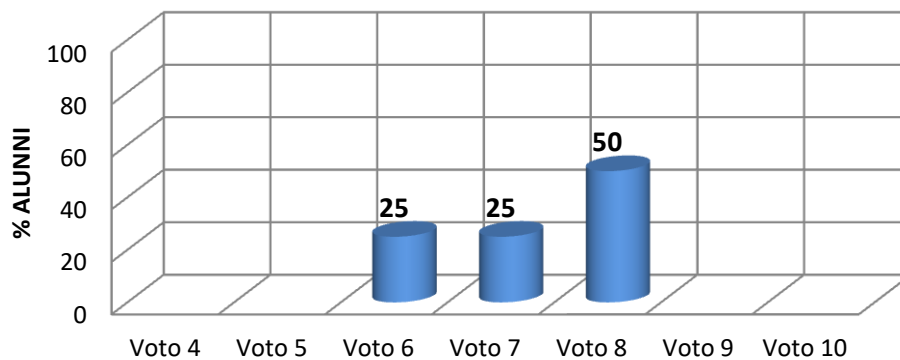

## RISULTATI TEST D'INGRESSO A.S. 2016/2017

**I. C. VILLA LINA - RITIRO**  
**Scuola Primaria**  
**plesso Castanea Classe IV**  
**ITALIANO**

**I. C. VILLA LINA - RITIRO**  
**Scuola Primaria**  
**plesso Massa S. Lucia Classe IV**  
**MATEMATICA**

**I. C. VILLA LINA - RITIRO**  
**Scuola Primaria**  
**plesso Massa S. Lucia Classe IV**  
**INGLESE**

## RISULTATI TEST D'INGRESSO A.S. 2016/2017

**I. C. VILLA LINA - RITIRO**  
**Scuola Primaria**  
**plesso Massa S. Lucia Classe V**  
**ITALIANO**

**I. C. VILLA LINA - RITIRO**  
**Scuola Primaria**  
**plesso Massa S. Lucia Classe V**  
**MATEMATICA**

**I. C. VILLA LINA - RITIRO**  
**Scuola Primaria**  
**plesso Massa S. Lucia Classe V**  
**MATEMATICA**