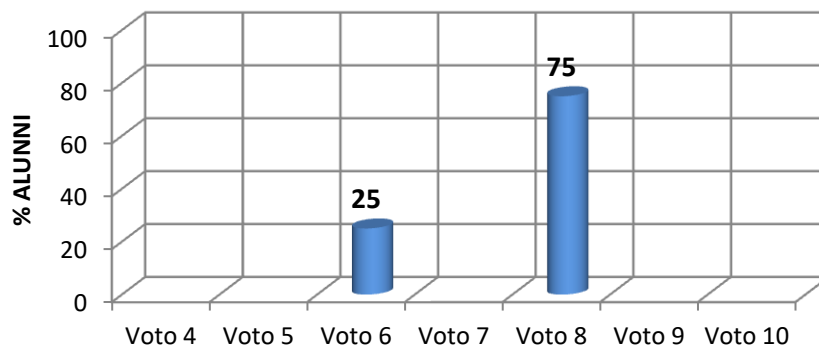

## RISULTATI TEST D'INGRESSO A.S. 2016/2017

### I. C. VILLA LINA - RITIRO SCUOLA PRIMARIA Plesso Massa S. Lucia Classe II ITALIANO