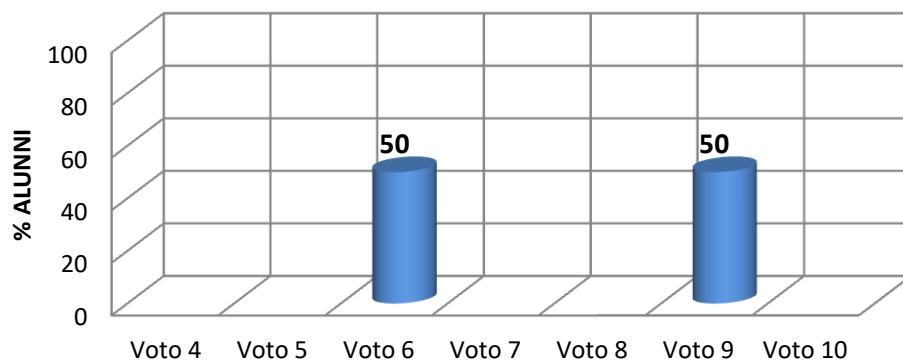

## RISULTATI TEST D'INGRESSO A.S. 2016/2017

## RISULTATI TEST D'INGRESSO A.S. 2016/2017

**I. C. VILLA LINA - RITIRO**  
**Scuola Primaria**  
**plesso Castanea Classe IV**  
**ITALIANO**

**I. C. VILLA LINA - RITIRO**  
**Scuola Primaria**  
**plesso Massa S. Lucia Classe IV**  
**MATEMATICA**