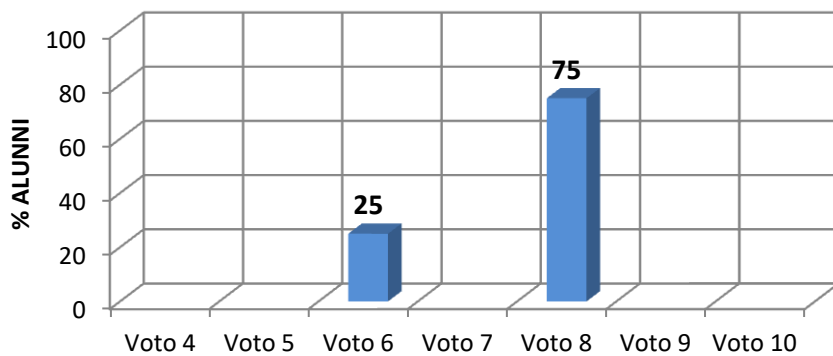

I. C. VILLA LINA - RITIRO SCUOLA PRIMARIA Plesso Castanea Classe II INGLESE