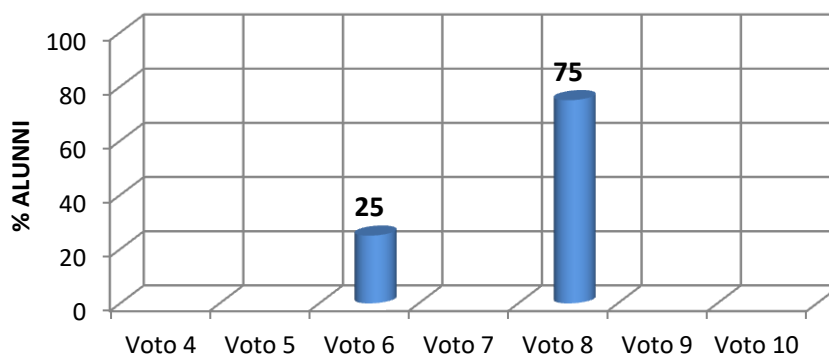

I. C. VILLA LINA - RITIRO SCUOLA PRIMARIA Plesso Massa S. Lucia Classe II MATEMATICA