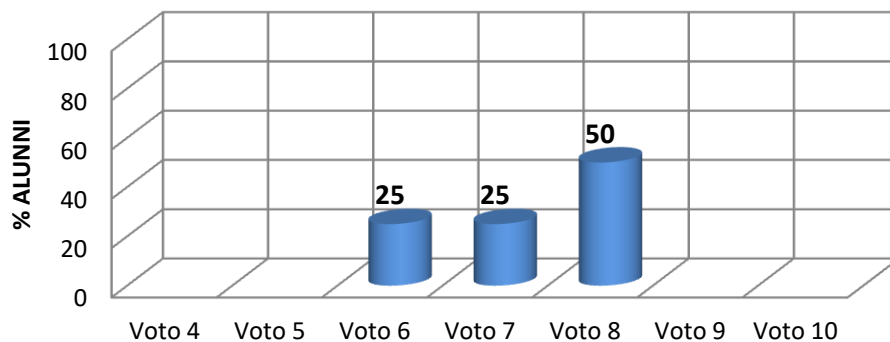

RISULTATI TEST D'INGRESSO A.S. 2016/2017

I. C. VILLA LINA - RITIRO
Scuola Primaria
plesso Massa S. Lucia Classe V
ITALIANO