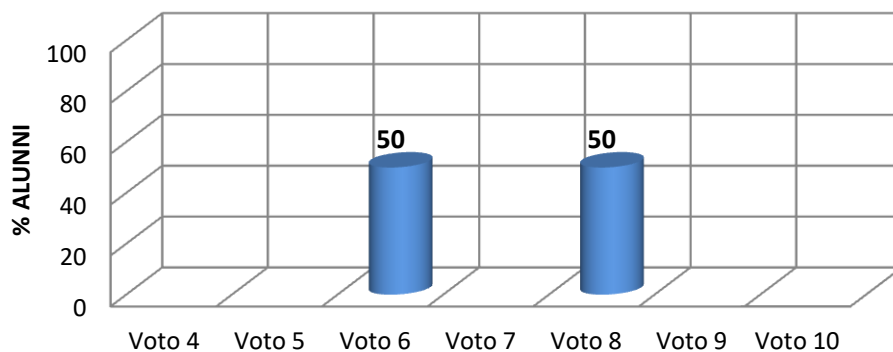

RISULTATI TEST D'INGRESSO A.S. 2016/2017

I. C. VILLA LINA - RITIRO
Scuola Primaria
plesso Castanea Classe IV
ITALIANO