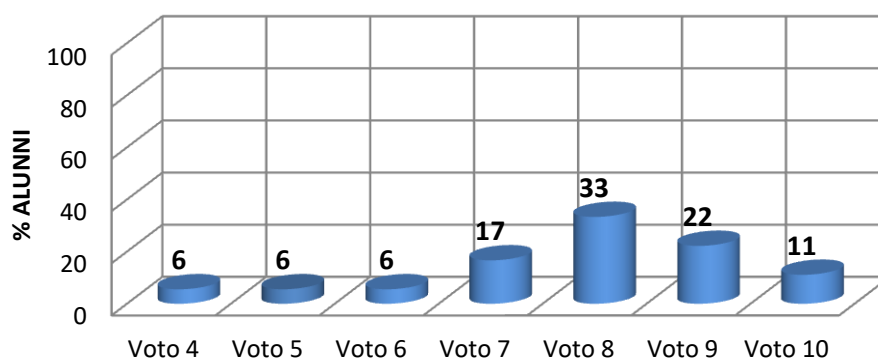

I. C. VILLA LINA - RITIRO Scuola Primaria plesso Castanea Classe III INGLESE

RISULTATI TEST D'INGRESSO A.S. 2016/2017

I. C. VILLA LINA - RITIRO Scuola Primaria plesso Castanea Classe IV ITALIANO

I. C. VILLA LINA - RITIRO Scuola Primaria plesso Castanea Classe IV MATEMATICA

I. C. VILLA LINA - RITIRO Scuola Primaria plesso Castanea Classe IV INGLESE

RISULTATI TEST D'INGRESSO A.S. 2016/2017

I. C. VILLA LINA - RITIRO Scuola Primaria plesso Castanea Classe V ITALIANO

I. C. VILLA LINA - RITIRO Scuola Primaria plesso Castanea Classe V MATEMATICA