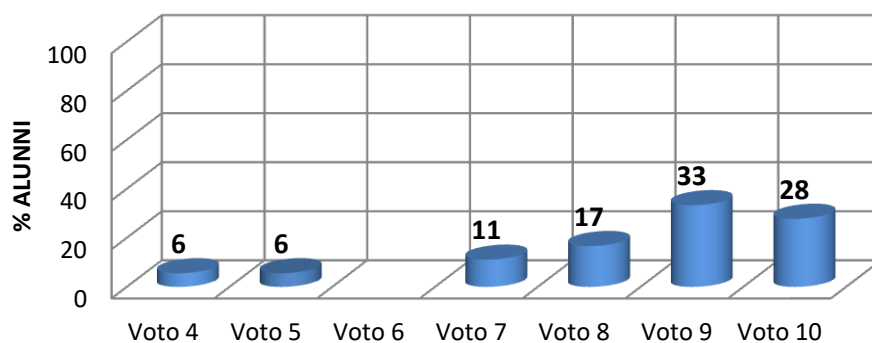

I. C. VILLA LINA - RITIRO Scuola Primaria plesso Castanea Classe III INGLESE

RISULTATI TEST D'INGRESSO A.S. 2016/2017

I. C. VILLA LINA - RITIRO Scuola Primaria plesso Castanea Classe IV ITALIANO

I. C. VILLA LINA - RITIRO Scuola Primaria plesso Castanea Classe IV MATEMATICA

I. C. VILLA LINA - RITIRO Scuola Primaria plesso Castanea Classe IV INGLESE

RISULTATI TEST D'INGRESSO A.S. 2016/2017

I. C. VILLA LINA - RITIRO Scuola Primaria plesso Castanea Classe V ITALIANO

I. C. VILLA LINA - RITIRO Scuola Primaria plesso Castanea Classe V MATEMATICA