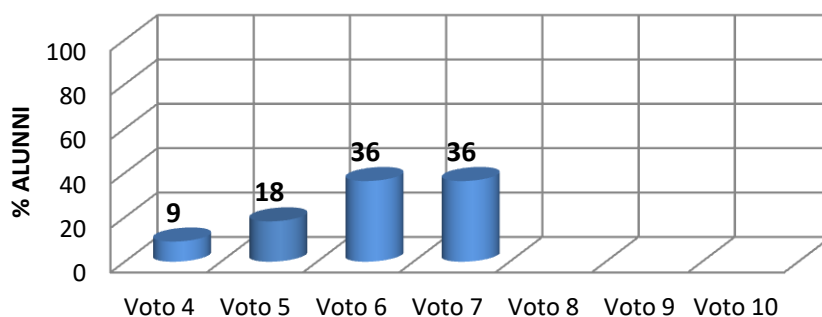

I. C. VILLA LINA - RITIRO Scuola Primaria plesso Castanea Classe IV INGLESE

RISULTATI TEST D'INGRESSO A.S. 2016/2017

I. C. VILLA LINA - RITIRO Scuola Primaria plesso Castanea Classe V ITALIANO

I. C. VILLA LINA - RITIRO Scuola Primaria plesso Castanea Classe V MATEMATICA

I. C. VILLA LINA - RITIRO Scuola Primaria plesso Castanea Classe V INGLESE