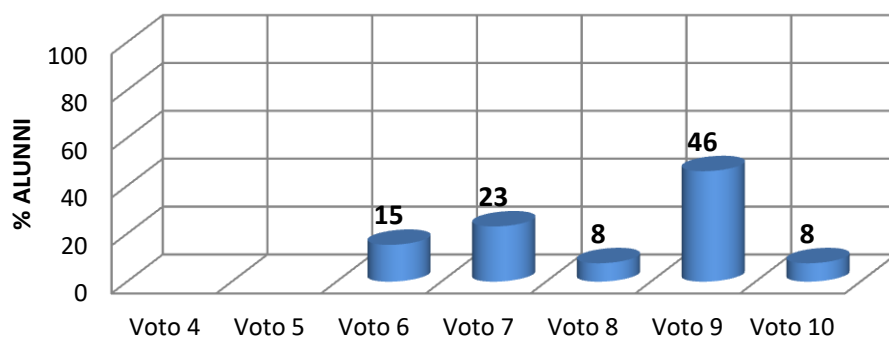

Matematica

I. C. VILLA LINA - RITIRO SCUOLA PRIMARIA

Plesso Castanea

Classe I

Inglese

RISULTATI TEST D'INGRESSO A.S. 2016/2017

I. C. VILLA LINA - RITIRO SCUOLA PRIMARIA Plesso Castanea Classe II ITALIANO

I. C. VILLA LINA - RITIRO SCUOLA PRIMARIA Plesso Castanea Classe II...

I. C. VILLA LINA - RITIRO SCUOLA PRIMARIA Plesso Castanea Classe II INGLESE

RISULTATI TEST D'INGRESSO A.S. 2016/2017

I. C. VILLA LINA - RITIRO Scuola Primaria plesso Castanea Classe III ITALIANO

I. C. VILLA LINA - RITIRO Scuola Primaria plesso Castanea Classe III MATEMATICA