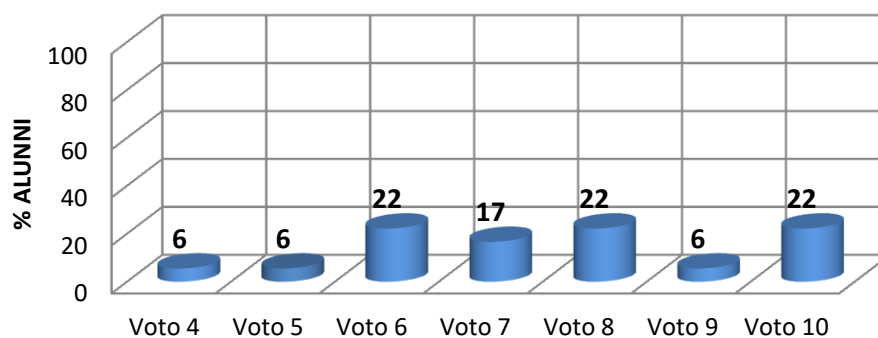

I. C. VILLA LINA - RITIRO SCUOLA PRIMARIA Plesso Castanea Classe II INGLESE

RISULTATI TEST D'INGRESSO A.S. 2016/2017

I. C. VILLA LINA - RITIRO Scuola Primaria plesso Castanea Classe III ITALIANO

I. C. VILLA LINA - RITIRO Scuola Primaria plesso Castanea Classe III MATEMATICA

I. C. VILLA LINA - RITIRO Scuola Primaria plesso Castanea Classe III INGLESE

RISULTATI TEST D'INGRESSO A.S. 2016/2017

I. C. VILLA LINA - RITIRO Scuola Primaria plesso Castanea Classe IV ITALIANO

I. C. VILLA LINA - RITIRO Scuola Primaria plesso Castanea Classe IV MATEMATICA