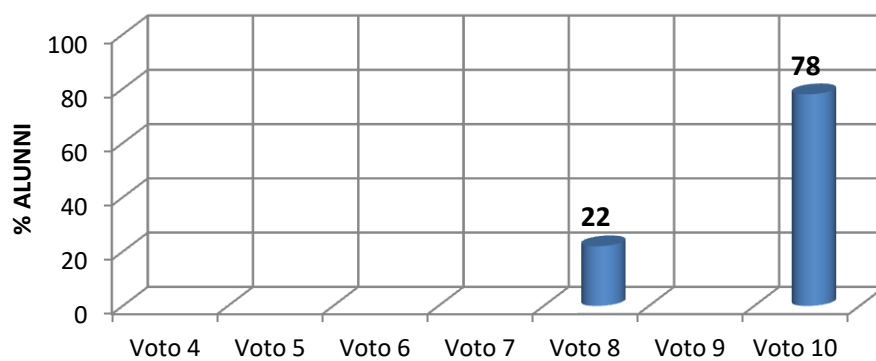

Matematica

I. C. VILLA LINA - RITIRO SCUOLA PRIMARIA

Plesso Castanea

Classe I

Inglese

RISULTATI TEST D'INGRESSO A.S. 2016/2017

I. C. VILLA LINA - RITIRO SCUOLA PRIMARIA Plesso Castanea Classe II ITALIANO

I. C. VILLA LINA - RITIRO SCUOLA PRIMARIA Plesso Castanea Classe II...

I. C. VILLA LINA - RITIRO SCUOLA PRIMARIA Plesso Castanea Classe II INGLESE

RISULTATI TEST D'INGRESSO A.S. 2016/2017

I. C. VILLA LINA - RITIRO Scuola Primaria plesso Castanea Classe III ITALIANO

I. C. VILLA LINA - RITIRO Scuola Primaria plesso Castanea Classe III MATEMATICA