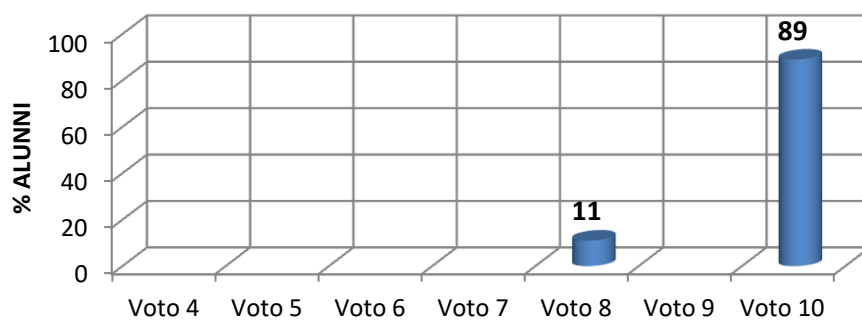

RISULTATI TEST D'INGRESSO A.S. 2016/2017

I. C. VILLA LINA - RITIRO SCUOLA PRIMARIA

Plesso Castanea

Classe I

ITALIANO

I. C. VILLA LINA - RITIRO SCUOLA PRIMARIA

Plesso Castanea

Classe I

Matematica

I. C. VILLA LINA - RITIRO SCUOLA PRIMARIA

Plesso Castanea

Classe I

Inglese

RISULTATI TEST D'INGRESSO A.S. 2016/2017

I. C. VILLA LINA - RITIRO SCUOLA PRIMARIA Plesso Castanea Classe II ITALIANO

I. C. VILLA LINA - RITIRO SCUOLA PRIMARIA Plesso Castanea Classe II...