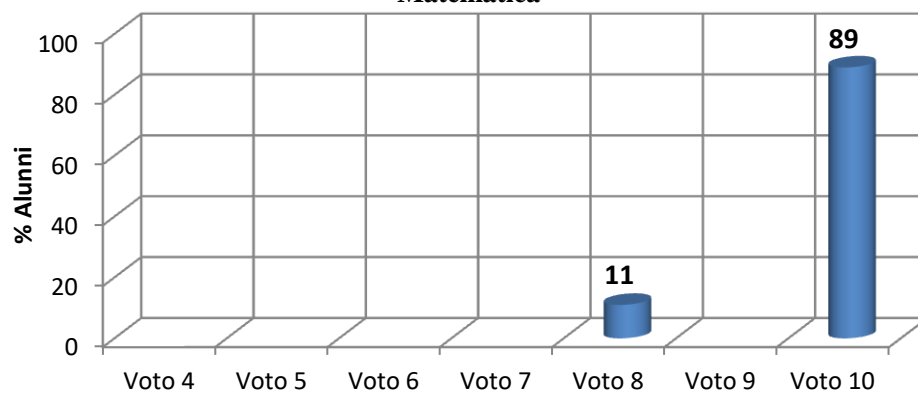

RISULTATI TEST D'INGRESSO A.S. 2016/2017

I. C. VILLA LINA - RITIRO SCUOLA PRIMARIA

Plesso Castanea

Classe I

ITALIANO

I. C. VILLA LINA - RITIRO SCUOLA PRIMARIA

Plesso Castanea

Classe I

Matematica

I. C. VILLA LINA - RITIRO SCUOLA PRIMARIA

Plesso Castanea

Classe I

Inglese

RISULTATI TEST D'INGRESSO A.S. 2016/2017

I. C. VILLA LINA - RITIRO SCUOLA PRIMARIA Plesso Castanea Classe II ITALIANO

I. C. VILLA LINA - RITIRO SCUOLA PRIMARIA Plesso Castanea Classe II...