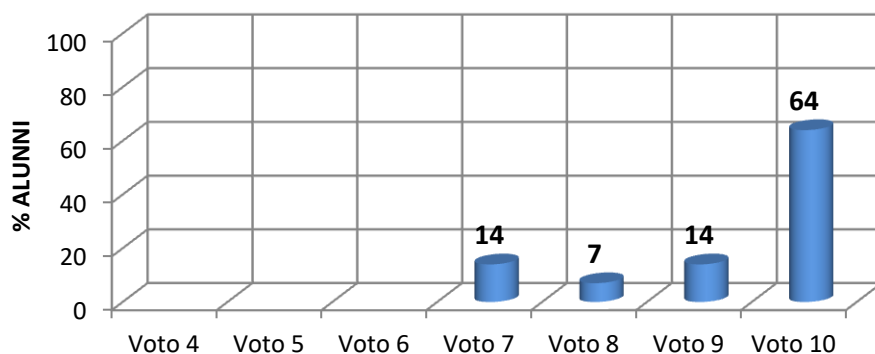

Matematica

I. C. VILLA LINA - RITIRO SCUOLA PRIMARIA

Plesso Castanea

Classe I

Inglese

RISULTATI TEST D'INGRESSO A.S. 2016/2017

I. C. VILLA LINA - RITIRO SCUOLA PRIMARIA Plesso Castanea Classe II ITALIANO

I. C. VILLA LINA - RITIRO SCUOLA PRIMARIA Plesso Castanea Classe II...

I. C. VILLA LINA - RITIRO SCUOLA PRIMARIA Plesso Castanea Classe II INGLESE

RISULTATI TEST D'INGRESSO A.S. 2016/2017

I. C. VILLA LINA - RITIRO Scuola Primaria plesso Castanea Classe III ITALIANO

I. C. VILLA LINA - RITIRO Scuola Primaria plesso Castanea Classe III MATEMATICA