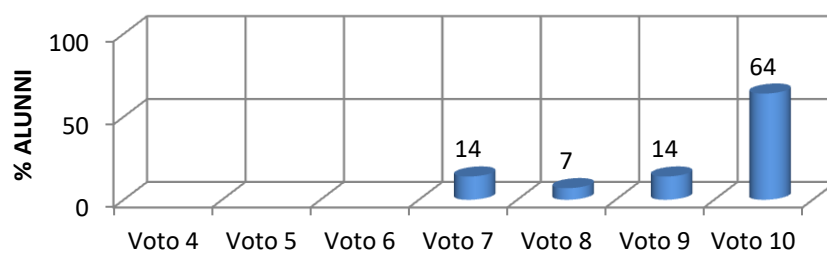

Matematica

I. C. VILLA LINA - RITIRO SCUOLA PRIMARIA

Plesso Castanea

Classe I

Inglese

RISULTATI TEST D'INGRESSO A.S. 2016/2017

I. C. VILLA LINA - RITIRO SCUOLA PRIMARIA Plesso Castanea Classe II ITALIANO

I. C. VILLA LINA - RITIRO SCUOLA PRIMARIA Plesso Castanea Classe II...

I. C. VILLA LINA - RITIRO SCUOLA PRIMARIA Plesso Castanea Classe II INGLESE

RISULTATI TEST D'INGRESSO A.S. 2016/2017

I. C. VILLA LINA - RITIRO Scuola Primaria plesso Castanea Classe III ITALIANO

I. C. VILLA LINA - RITIRO Scuola Primaria plesso Castanea Classe III MATEMATICA