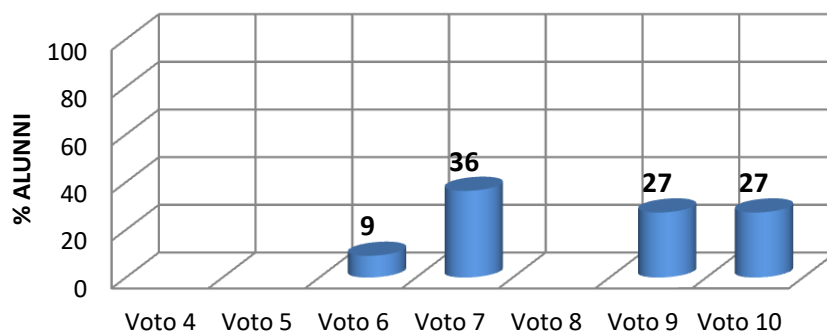

I. C. VILLA LINA - RITIRO Scuola Primaria plesso Castanea Classe III INGLESE

RISULTATI TEST D'INGRESSO A.S. 2016/2017

I. C. VILLA LINA - RITIRO Scuola Primaria plesso Castanea Classe IV ITALIANO

I. C. VILLA LINA - RITIRO Scuola Primaria plesso Castanea Classe IV MATEMATICA

I. C. VILLA LINA - RITIRO Scuola Primaria plesso Castanea Classe IV INGLESE

RISULTATI TEST D'INGRESSO A.S. 2016/2017

I. C. VILLA LINA - RITIRO Scuola Primaria plesso Castanea Classe V ITALIANO

I. C. VILLA LINA - RITIRO Scuola Primaria plesso Castanea Classe V MATEMATICA