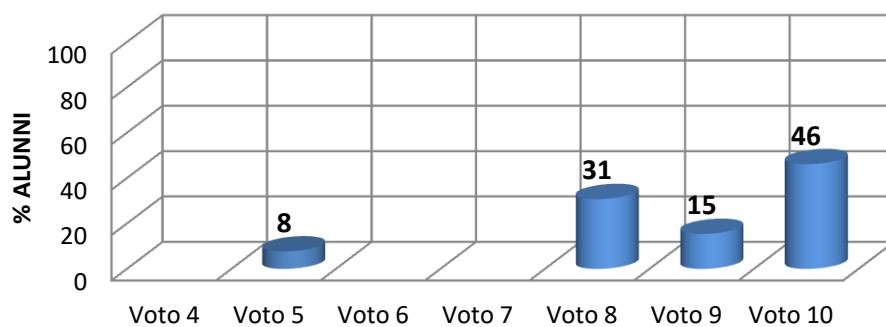

I. C. VILLA LINA - RITIRO SCUOLA PRIMARIA Plesso Castanea Classe II INGLESE

RISULTATI TEST D'INGRESSO A.S. 2016/2017

I. C. VILLA LINA - RITIRO Scuola Primaria plesso Castanea Classe III ITALIANO

I. C. VILLA LINA - RITIRO Scuola Primaria plesso Castanea Classe III MATEMATICA

I. C. VILLA LINA - RITIRO Scuola Primaria plesso Castanea Classe III INGLESE

RISULTATI TEST D'INGRESSO A.S. 2016/2017

I. C. VILLA LINA - RITIRO Scuola Primaria plesso Castanea Classe IV ITALIANO

I. C. VILLA LINA - RITIRO Scuola Primaria plesso Castanea Classe IV MATEMATICA