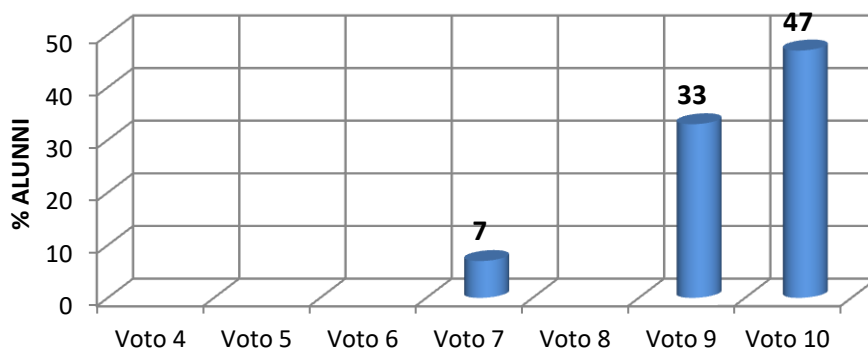

Matematica

I. C. VILLA LINA - RITIRO SCUOLA PRIMARIA

Plesso Castanea

Classe I

Inglese

RISULTATI TEST D'INGRESSO A.S. 2016/2017

I. C. VILLA LINA - RITIRO SCUOLA PRIMARIA Plesso Castanea Classe II ITALIANO

I. C. VILLA LINA - RITIRO SCUOLA PRIMARIA Plesso Castanea Classe II...

I. C. VILLA LINA - RITIRO SCUOLA PRIMARIA Plesso Castanea Classe II INGLESE

RISULTATI TEST D'INGRESSO A.S. 2016/2017

I. C. VILLA LINA - RITIRO Scuola Primaria plesso Castanea Classe III ITALIANO

I. C. VILLA LINA - RITIRO Scuola Primaria plesso Castanea Classe III MATEMATICA