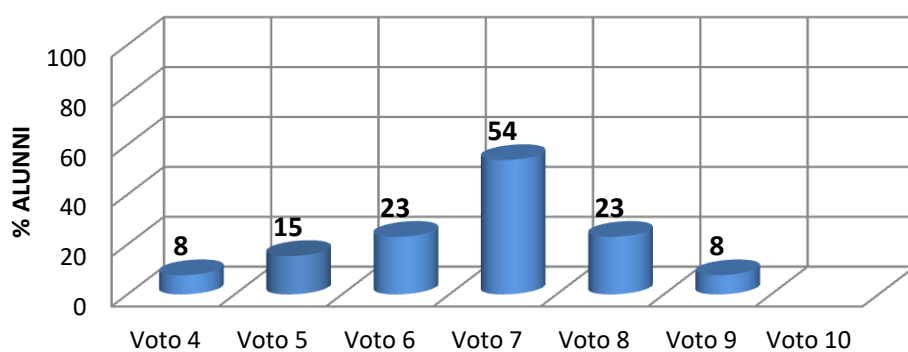

I. C. VILLA LINA - RITIRO SCUOLA PRIMARIA Plesso Castanea Classe II INGLESE

RISULTATI TEST D'INGRESSO A.S. 2016/2017

I. C. VILLA LINA - RITIRO Scuola Primaria plesso Castanea Classe III ITALIANO

I. C. VILLA LINA - RITIRO Scuola Primaria plesso Castanea Classe III MATEMATICA

I. C. VILLA LINA - RITIRO Scuola Primaria plesso Castanea Classe III INGLESE

RISULTATI TEST D'INGRESSO A.S. 2016/2017

I. C. VILLA LINA - RITIRO Scuola Primaria plesso Castanea Classe IV ITALIANO

I. C. VILLA LINA - RITIRO Scuola Primaria plesso Castanea Classe IV MATEMATICA