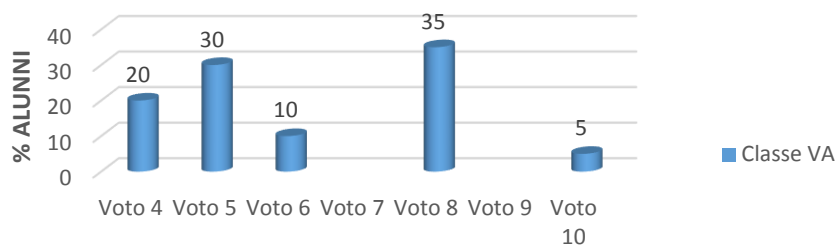

**SCUOLA PRIMARIA  
PLESSO: VILLA LINA  
Test Intermedio  
ITALIANO**

N. Alunni presenti IA=6  
N. Alunni presenti IB=8

**SCUOLA PRIMARIA  
PLESSO: VILLA LINA  
Test Intermedio  
ITALIANO**

N. Alunni presenti 16

**SCUOLA PRIMARIA  
PLESSO: VILLA LINA  
Test Intermedio  
ITALIANO**

N. Alunni presenti 15

**SCUOLA PRIMARIA  
PLESSO: VILLA LINA  
Test Intermedio  
ITALIANO**

N. Alunni presenti 17

**SCUOLA PRIMARIA  
PLESSO: VILLA LINA  
Test Intermedio  
ITALIANO**

N. Alunni presenti 20