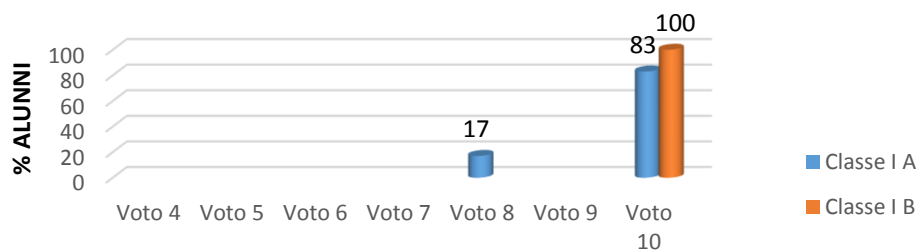

**SCUOLA PRIMARIA
PLESSO: VILLA LINA
Test Intermedio
ITALIANO**