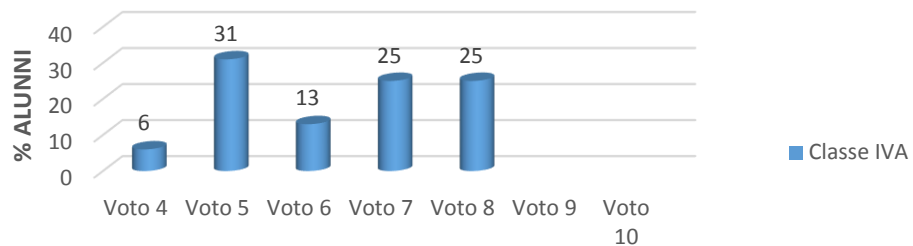

TABULAZIONE ESITI TEST INTERMEDIO CLASSI QUARTE								
DISCIPLINA: INGLESE								
	Voto 4	Voto 5	Voto 6	Voto 7	Voto 8	Voto 9	Voto 10	Alunni
Classe IVA	6	31	13	25	25			16+1A+1h

TABULAZIONE ESITI TEST INTERMEDIO CLASSI QUINTE								
DISCIPLINA: INGLESE								
	Voto 4	Voto 5	Voto 6	Voto 7	Voto 8	Voto 9	Voto 10	Alunni
Classe VA	45	5	5		10	30	5	20+3H

**SCUOLA PRIMARIA
PLESSO: VILLA LINA
Test intermedio
INGLESE**

**SCUOLA PRIMARIA
PLESSO: VILLA LINA
Test intermedio
INGLESE**

**SCUOLA PRIMARIA
PLESSO: VILLA LINA
Test Intermedio
INGLESE**

**SCUOLA PRIMARIA
PLESSO: VILLA LINA
Test Intermedio
INGLESE**

N. Alunni presenti: 16

**SCUOLA PRIMARIA
PLESSO: VILLA LINA
Test Intermedio
INGLESE**

N. Alunni presenti: 20