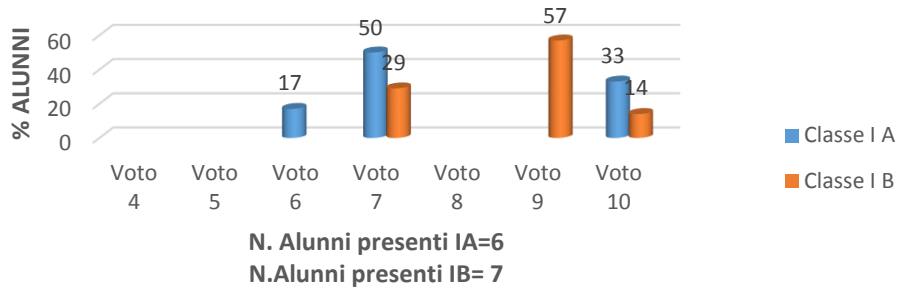

**SCUOLA PRIMARIA
PLESSO: VILLA LINA
Test intermedio
INGLESE**