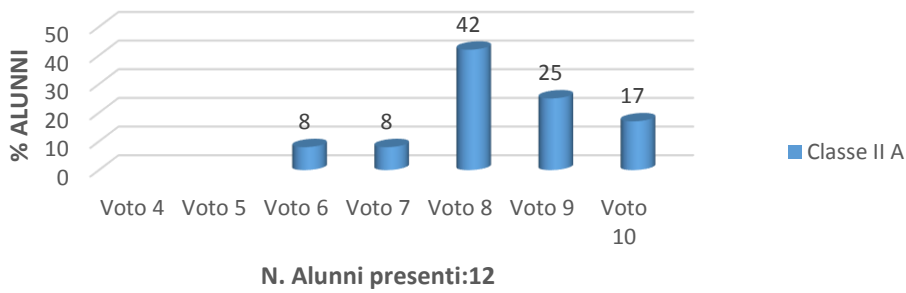

**SCUOLA PRIMARIA
PLESSO: VILLA LINA
Test intermedio
INGLESE**