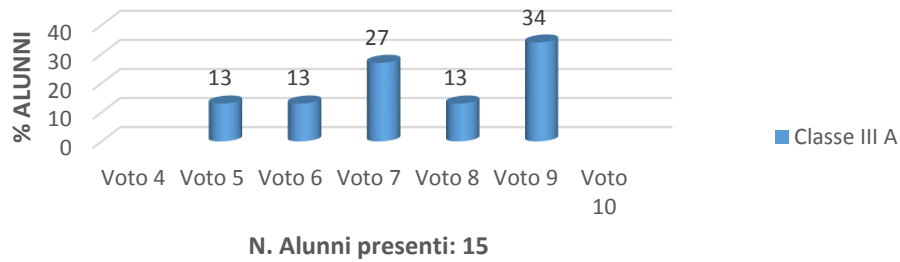

TABULAZIONE ESITI TEST INTERMEDIO CLASSI SECONDE								
DISCIPLINA: INGLESE								
	Voto 4	Voto 5	Voto 6	Voto 7	Voto 8	Voto 9	Voto 10	Alunni
Classe II A			8	8	42	25	17	12 +4A+1H

TABULAZIONE ESITI TEST INTERMEDIO CLASSI TERZE								
DISCIPLINA: INGLESE								
	Voto 4	Voto 5	Voto 6	Voto 7	Voto 8	Voto 9	Voto 10	Alunni
Classe III A		13	13	27	13	34		15+3H

TABULAZIONE ESITI TEST INTERMEDIO CLASSI QUARTE								
DISCIPLINA: INGLESE								
	Voto 4	Voto 5	Voto 6	Voto 7	Voto 8	Voto 9	Voto 10	Alunni
Classe IVA	6	31	13	25	25			16+1A+1h

TABULAZIONE ESITI TEST INTERMEDIO CLASSI QUINTE								
DISCIPLINA: INGLESE								
	Voto 4	Voto 5	Voto 6	Voto 7	Voto 8	Voto 9	Voto 10	Alunni
Classe VA	45	5	5		10	30	5	20+3H

**SCUOLA PRIMARIA
PLESSO: VILLA LINA
Test intermedio
INGLESE**

**SCUOLA PRIMARIA
PLESSO: VILLA LINA
Test intermedio
INGLESE**

**SCUOLA PRIMARIA
PLESSO: VILLA LINA
Test Intermedio
INGLESE**

**SCUOLA PRIMARIA
PLESSO: VILLA LINA
Test Intermedio
INGLESE**