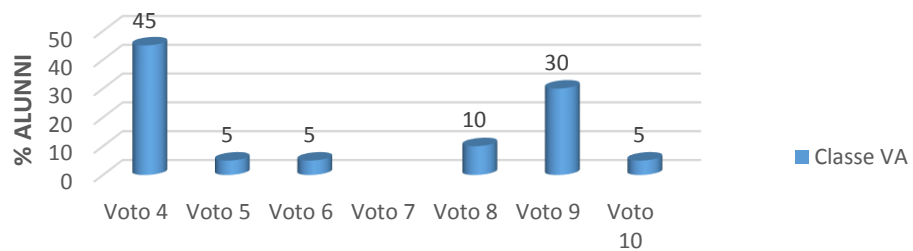

**SCUOLA PRIMARIA
PLESSO: VILLA LINA
Test intermedio
INGLESE**

**SCUOLA PRIMARIA
PLESSO: VILLA LINA
Test intermedio
INGLESE**

**SCUOLA PRIMARIA
PLESSO: VILLA LINA
Test Intermedio
INGLESE**

**SCUOLA PRIMARIA
PLESSO: VILLA LINA
Test Intermedio
INGLESE**

N. Alunni presenti: 16

**SCUOLA PRIMARIA
PLESSO: VILLA LINA
Test Intermedio
INGLESE**

N. Alunni presenti: 20