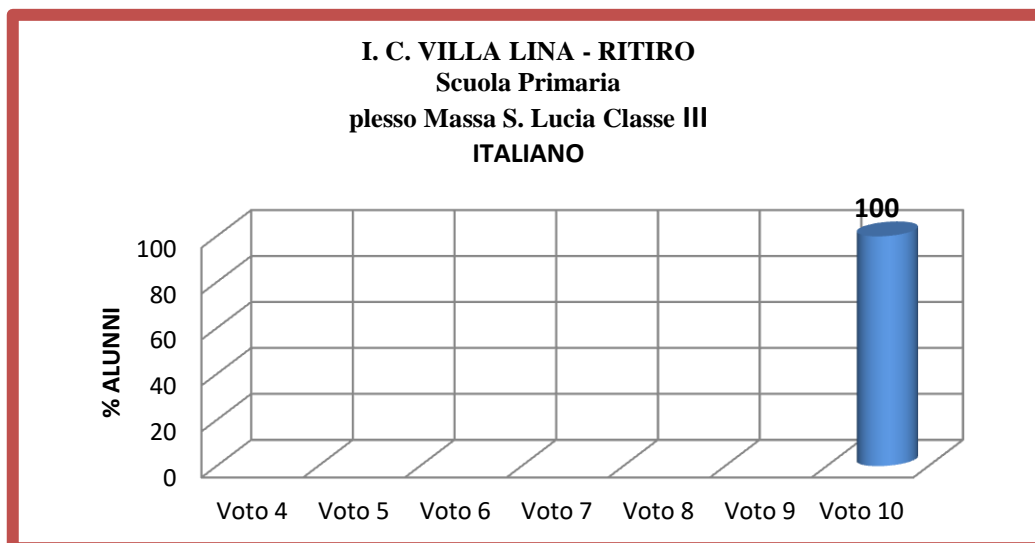

RISULTATI TEST FINALE A.S. 2016/2017