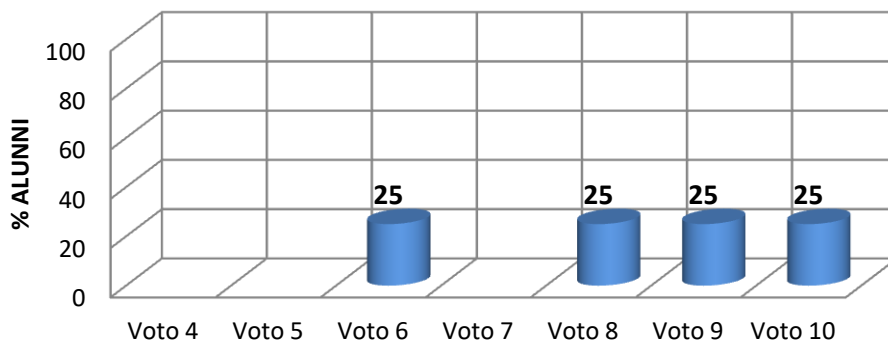

I. C. VILLA LINA - RITIRO
Scuola Primaria
plesso Massa S. Lucia Classe IV
MATEMATICA

I. C. VILLA LINA - RITIRO
Scuola Primaria
plesso Massa S. Lucia Classe IV
INGLESE

RISULTATI TEST FINALE A.S. 2016/2017

I. C. VILLA LINA - RITIRO
Scuola Primaria
plesso Massa S. Lucia Classe V
ITALIANO

I. C. VILLA LINA - RITIRO
Scuola Primaria
plesso Massa S. Lucia Classe V
MATEMATICA

I. C. VILLA LINA - RITIRO
Scuola Primaria
plesso Massa S. Lucia Classe V
MATEMATICA