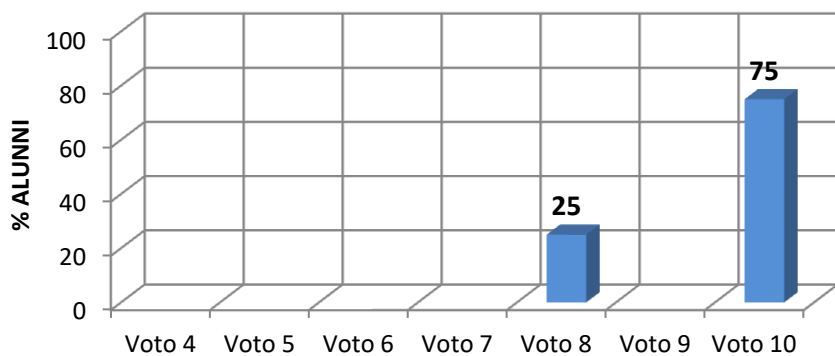

RISULTATI TEST D'INGRESSO A.S. 2016/2017

I. C. VILLA LINA - RITIRO SCUOLA PRIMARIA Plesso Massa S. Lucia Classe II ITALIANO

I. C. VILLA LINA - RITIRO SCUOLA PRIMARIA Plesso Massa S. Lucia Classe II MATEMATICA

I. C. VILLA LINA - RITIRO SCUOLA PRIMARIA Plesso Castanea Classe II INGLESE

RISULTATI TEST FINALE A.S. 2016/2017

RISULTATI TEST FINALE A.S. 2016/2017

I. C. VILLA LINA - RITIRO
Scuola Primaria
plesso Castanea Classe IV
ITALIANO