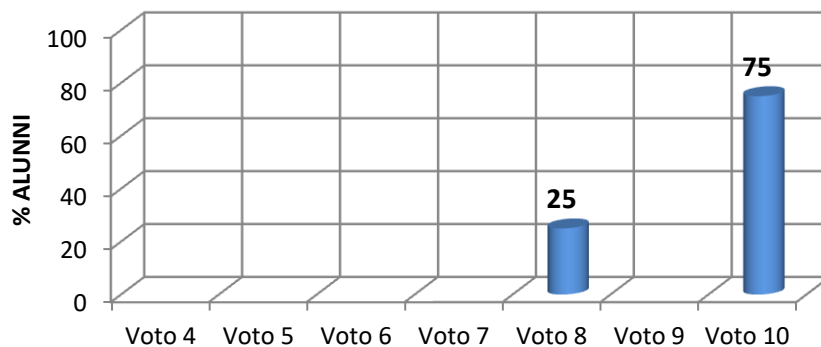

RISULTATI TEST D'INGRESSO A.S. 2016/2017

I. C. VILLA LINA - RITIRO SCUOLA PRIMARIA Plesso Massa S. Lucia Classe II ITALIANO

I. C. VILLA LINA - RITIRO SCUOLA PRIMARIA Plesso Massa S. Lucia Classe II MATEMATICA

I. C. VILLA LINA - RITIRO SCUOLA PRIMARIA Plesso Castanea Classe II INGLESE

RISULTATI TEST FINALE A.S. 2016/2017

RISULTATI TEST FINALE A.S. 2016/2017

I. C. VILLA LINA - RITIRO
Scuola Primaria
plesso Castanea Classe IV
ITALIANO