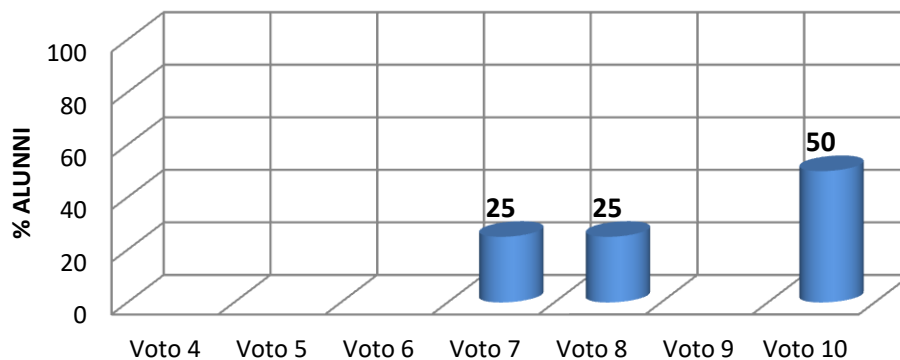

I. C. VILLA LINA - RITIRO
Scuola Primaria
plesso Massa S. Lucia Classe IV
MATEMATICA

I. C. VILLA LINA - RITIRO
Scuola Primaria
plesso Massa S. Lucia Classe IV
INGLESE

RISULTATI TEST FINALE A.S. 2016/2017

I. C. VILLA LINA - RITIRO
Scuola Primaria
plesso Massa S. Lucia Classe V
ITALIANO

I. C. VILLA LINA - RITIRO
Scuola Primaria
plesso Massa S. Lucia Classe V
MATEMATICA

I. C. VILLA LINA - RITIRO
Scuola Primaria
plesso Massa S. Lucia Classe V
MATEMATICA