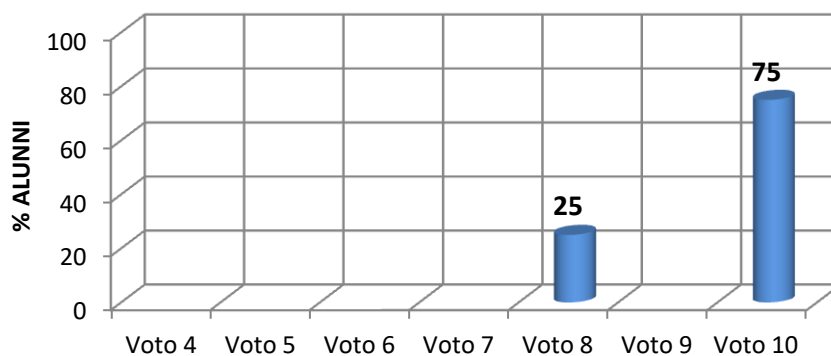

RISULTATI TEST D'INGRESSO A.S. 2016/2017

I. C. VILLA LINA - RITIRO SCUOLA PRIMARIA Plesso Massa S. Lucia Classe II ITALIANO

I. C. VILLA LINA - RITIRO SCUOLA PRIMARIA Plesso Massa S. Lucia Classe II MATEMATICA

I. C. VILLA LINA - RITIRO SCUOLA PRIMARIA Plesso Castanea Classe II INGLESE

RISULTATI TEST FINALE A.S. 2016/2017

RISULTATI TEST FINALE A.S. 2016/2017

I. C. VILLA LINA - RITIRO
Scuola Primaria
plesso Castanea Classe IV
ITALIANO