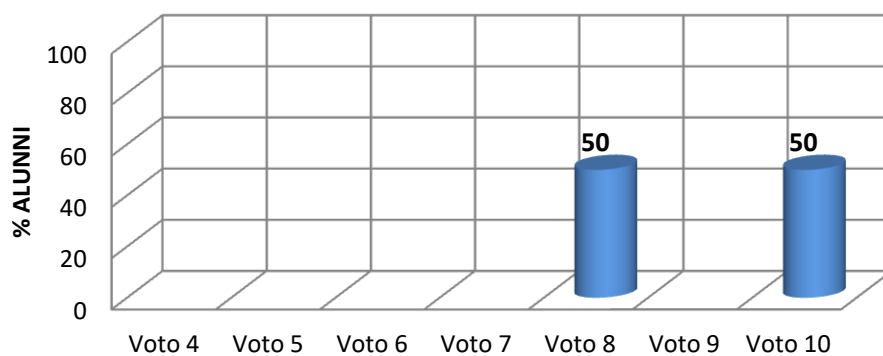

I. C. VILLA LINA - RITIRO SCUOLA PRIMARIA Plesso Castanea Classe II INGLESE

RISULTATI TEST FINALE A.S. 2016/2017

RISULTATI TEST FINALE A.S. 2016/2017

I. C. VILLA LINA - RITIRO
Scuola Primaria
plesso Castanea Classe IV
ITALIANO

I. C. VILLA LINA - RITIRO
Scuola Primaria
plesso Massa S. Lucia Classe IV
MATEMATICA

I. C. VILLA LINA - RITIRO
Scuola Primaria
plesso Massa S. Lucia Classe IV
INGLESE

RISULTATI TEST FINALE A.S. 2016/2017