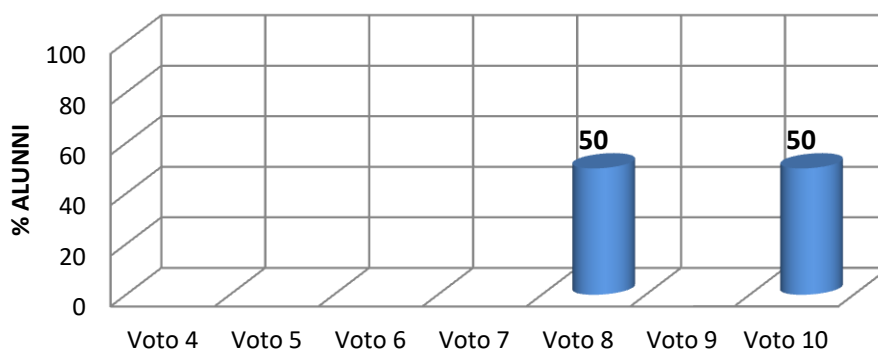

I. C. VILLA LINA - RITIRO SCUOLA PRIMARIA Plesso Castanea Classe II INGLESE

RISULTATI TEST FINALE A.S. 2016/2017

RISULTATI TEST FINALE A.S. 2016/2017

I. C. VILLA LINA - RITIRO
Scuola Primaria
plesso Castanea Classe IV
ITALIANO

I. C. VILLA LINA - RITIRO
Scuola Primaria
plesso Massa S. Lucia Classe IV
MATEMATICA

I. C. VILLA LINA - RITIRO
Scuola Primaria
plesso Massa S. Lucia Classe IV
INGLESE

RISULTATI TEST FINALE A.S. 2016/2017