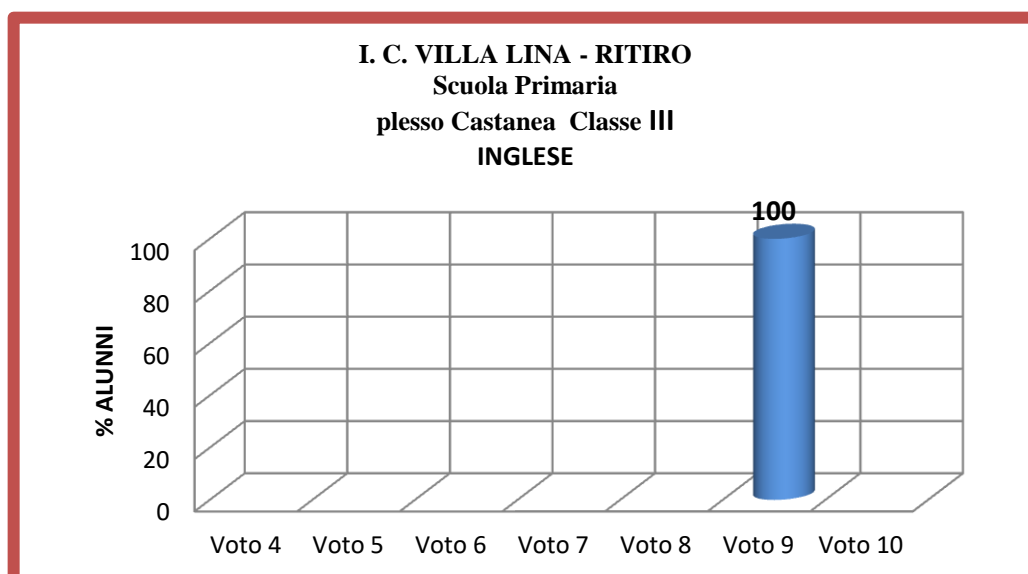

RISULTATI TEST D'INGRESSO A.S. 2016/2017

I. C. VILLA LINA - RITIRO SCUOLA PRIMARIA Plesso Massa S. Lucia Classe II ITALIANO

I. C. VILLA LINA - RITIRO SCUOLA PRIMARIA Plesso Massa S. Lucia Classe II MATEMATICA

I. C. VILLA LINA - RITIRO SCUOLA PRIMARIA Plesso Castanea Classe II INGLESE

RISULTATI TEST FINALE A.S. 2016/2017

RISULTATI TEST FINALE A.S. 2016/2017

I. C. VILLA LINA - RITIRO
Scuola Primaria
plesso Castanea Classe IV
ITALIANO