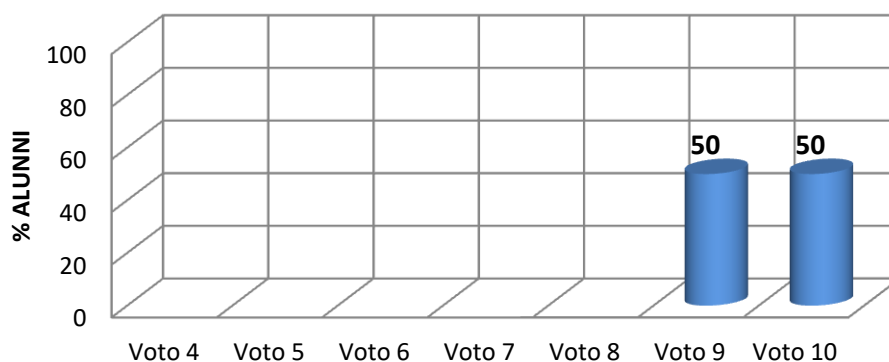

I. C. VILLA LINA - RITIRO SCUOLA PRIMARIA Plesso Castanea Classe II INGLESE

RISULTATI TEST FINALE A.S. 2016/2017

RISULTATI TEST FINALE A.S. 2016/2017

I. C. VILLA LINA - RITIRO
Scuola Primaria
plesso Castanea Classe IV
ITALIANO

I. C. VILLA LINA - RITIRO
Scuola Primaria
plesso Massa S. Lucia Classe IV
MATEMATICA

I. C. VILLA LINA - RITIRO
Scuola Primaria
plesso Massa S. Lucia Classe IV
INGLESE

RISULTATI TEST FINALE A.S. 2016/2017