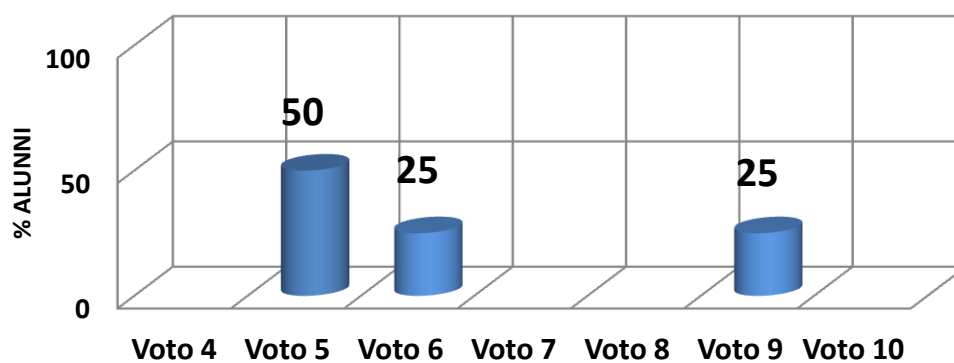

RISULTATI TEST FINALI a.s. 2016/2017

I. C. VILLA LINA - RITIRO
Scuola Primaria
plesso Salice Classe III
ITALIANO

I. C. VILLA LINA - RITIRO
Scuola Primaria
plesso Salice Classe III
MATEMATICA

I. C. VILLA LINA - RITIRO
Scuola Primaria
plesso Salice Classe III
INGLESE

RISULTATI TEST FINALI a.s. 2016/2017

RISULTATI TEST FINALI a.s. 2016/2017

I. C. VILLA LINA - RITIRO

**Scuola Primaria
plesso Salice Classe V
ITALIANO**

I. C. VILLA LINA - RITIRO

**Scuola Primaria
plesso Salice Classe V
MATEMATICA**