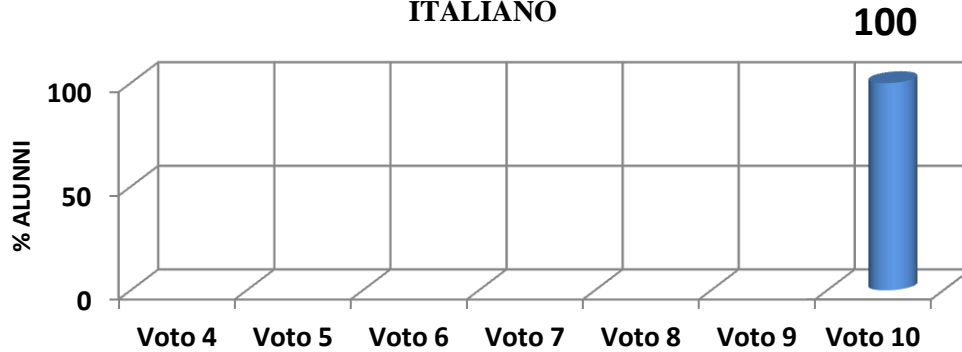

RISULTATI TEST FINALI a.s. 2016/2017

I. C. VILLA LINA - RITIRO SCUOLA PRIMARIA
Plesso Salice
Classe II
ITALIANO