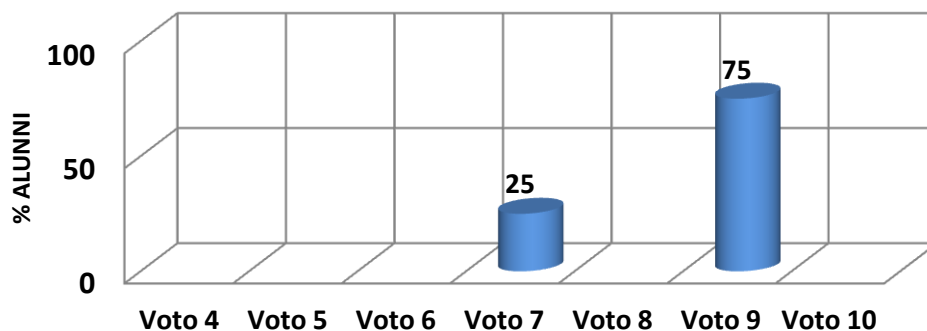

RISULTATI TEST FINALI a.s. 2016/2017

RISULTATI TEST FINALI a.s. 2016/2017

I. C. VILLA LINA - RITIRO

**Scuola Primaria
plesso Salice Classe V
ITALIANO**

I. C. VILLA LINA - RITIRO

**Scuola Primaria
plesso Salice Classe V
MATEMATICA**

I. C. VILLA LINA - RITIRO

**Scuola Primaria
plesso Salice Classe V
INGLESE**