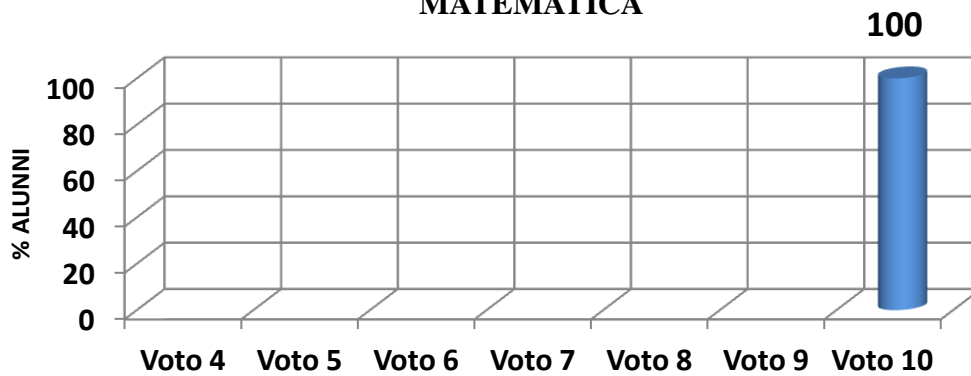

I. C. VILLA LINA - RITIRO SCUOLA PRIMARIA
Plesso Salice
Classe II
MATEMATICA