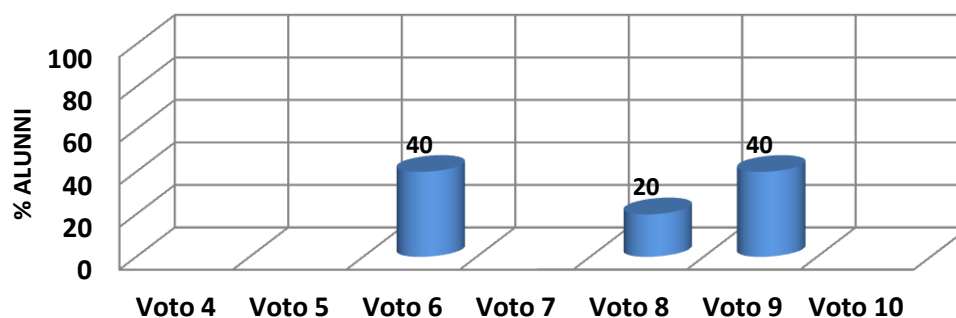

RISULTATI TEST FINALI a.s. 2016/2017

I. C. VILLA LINA - RITIRO SCUOLA PRIMARIA
Plesso Salice
Classe II
ITALIANO

I. C. VILLA LINA - RITIRO SCUOLA PRIMARIA
Plesso Salice
Classe II
MATEMATICA

I. C. VILLA LINA - RITIRO SCUOLA PRIMARIA
Plesso Salice
Classe II
INGLESE

RISULTATI TEST FINALI a.s. 2016/2017

I. C. VILLA LINA - RITIRO
Scuola Primaria
plesso Salice Classe III
ITALIANO

I. C. VILLA LINA - RITIRO
Scuola Primaria
plesso Salice Classe III
MATEMATICA

I. C. VILLA LINA - RITIRO
Scuola Primaria
plesso Salice Classe III
INGLESE