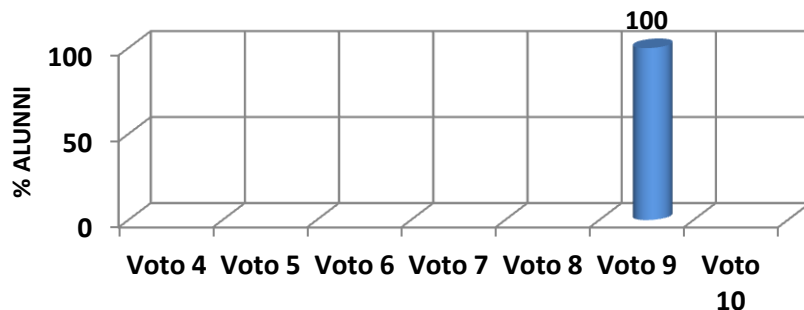

RISULTATI TEST FINALI a.s. 2016/2017

**I. C. VILLA LINA - RITIRO SCUOLA PRIMARIA
Plesso Salice
Classe I
ITALIANO**

**I. C. VILLA LINA - RITIRO SCUOLA PRIMARIA
Plesso Salice
Classe I
MATEMATICA**

**I. C. VILLA LINA - RITIRO SCUOLA PRIMARIA
Plesso Salice
Classe I
INGLESE**