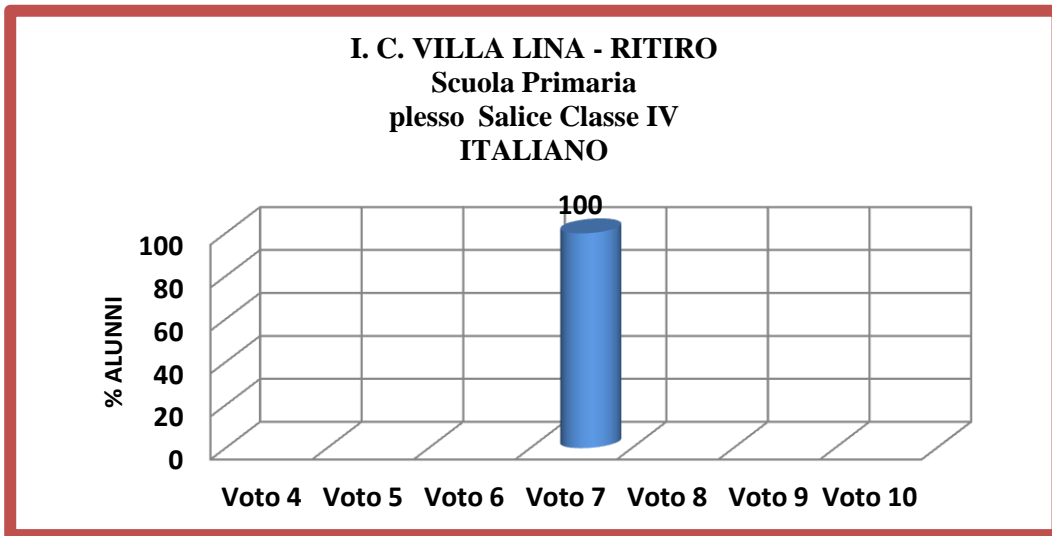

RISULTATI TEST FINALI a.s. 2016/2017

I. C. VILLA LINA - RITIRO
Scuola Primaria
plesso Salice Classe III
ITALIANO

I. C. VILLA LINA - RITIRO
Scuola Primaria
plesso Salice Classe III
MATEMATICA

I. C. VILLA LINA - RITIRO
Scuola Primaria
plesso Salice Classe III
INGLESE

RISULTATI TEST FINALI a.s. 2016/2017

RISULTATI TEST FINALI a.s. 2016/2017

I. C. VILLA LINA - RITIRO

**Scuola Primaria
plesso Salice Classe V
ITALIANO**

I. C. VILLA LINA - RITIRO

**Scuola Primaria
plesso Salice Classe V
MATEMATICA**