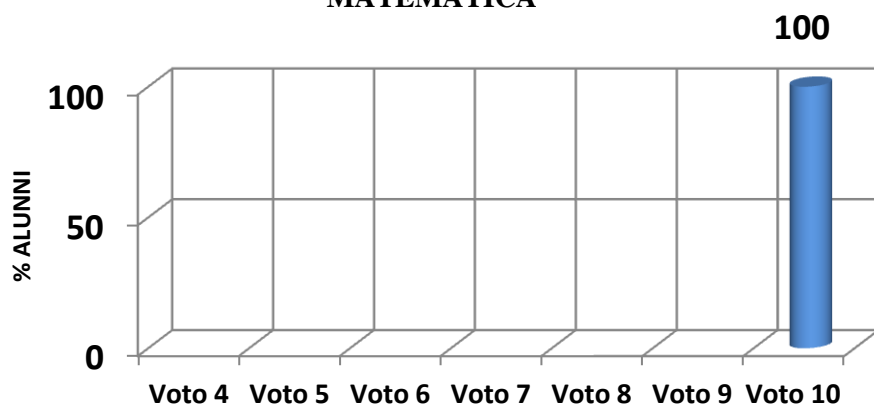

RISULTATI TEST FINALI a.s. 2016/2017

**I. C. VILLA LINA - RITIRO SCUOLA PRIMARIA
Plesso Salice
Classe I
ITALIANO**

**I. C. VILLA LINA - RITIRO SCUOLA PRIMARIA
Plesso Salice
Classe I
MATEMATICA**

**I. C. VILLA LINA - RITIRO SCUOLA PRIMARIA
Plesso Salice
Classe I
INGLESE**