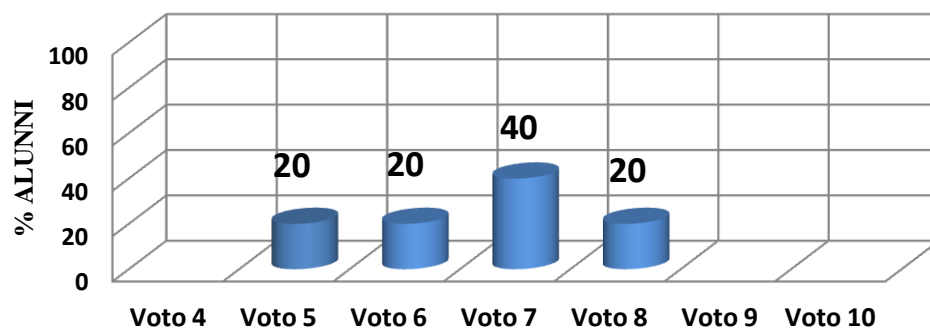

RISULTATI TEST FINALI a.s. 2016/2017

I. C. VILLA LINA - RITIRO SCUOLA PRIMARIA
Plesso Salice
Classe II
ITALIANO

I. C. VILLA LINA - RITIRO SCUOLA PRIMARIA
Plesso Salice
Classe II
MATEMATICA

I. C. VILLA LINA - RITIRO SCUOLA PRIMARIA
Plesso Salice
Classe II
INGLESE

RISULTATI TEST FINALI a.s. 2016/2017

I. C. VILLA LINA - RITIRO
Scuola Primaria
plesso Salice Classe III
ITALIANO

I. C. VILLA LINA - RITIRO
Scuola Primaria
plesso Salice Classe III
MATEMATICA

I. C. VILLA LINA - RITIRO
Scuola Primaria
plesso Salice Classe III
INGLESE