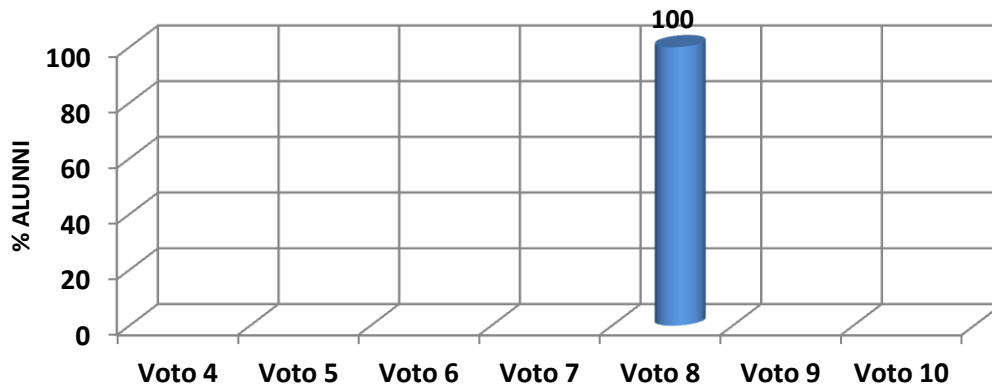

RISULTATI TEST FINALI a.s. 2016/2017

I. C. VILLA LINA - RITIRO SCUOLA PRIMARIA
Plesso Salice
Classe II
ITALIANO

I. C. VILLA LINA - RITIRO SCUOLA PRIMARIA
Plesso Salice
Classe II
MATEMATICA

I. C. VILLA LINA - RITIRO SCUOLA PRIMARIA
Plesso Salice
Classe II
INGLESE