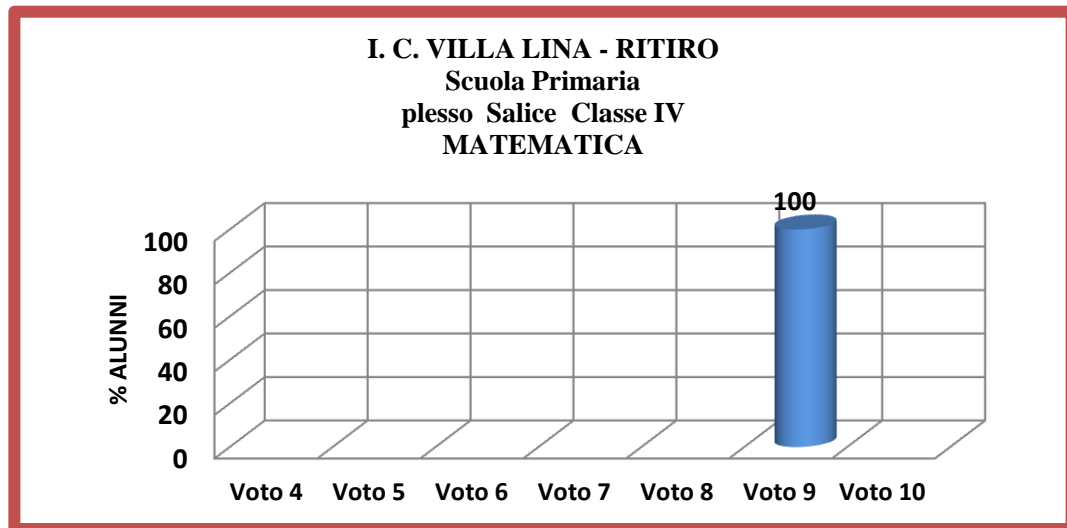

RISULTATI TEST FINALI a.s. 2016/2017

I. C. VILLA LINA - RITIRO
Scuola Primaria
plesso Salice Classe III
ITALIANO

I. C. VILLA LINA - RITIRO
Scuola Primaria
plesso Salice Classe III
MATEMATICA

I. C. VILLA LINA - RITIRO
Scuola Primaria
plesso Salice Classe III
INGLESE

RISULTATI TEST FINALI a.s. 2016/2017

RISULTATI TEST FINALI a.s. 2016/2017

I. C. VILLA LINA - RITIRO

**Scuola Primaria
plesso Salice Classe V
ITALIANO**

I. C. VILLA LINA - RITIRO

**Scuola Primaria
plesso Salice Classe V
MATEMATICA**