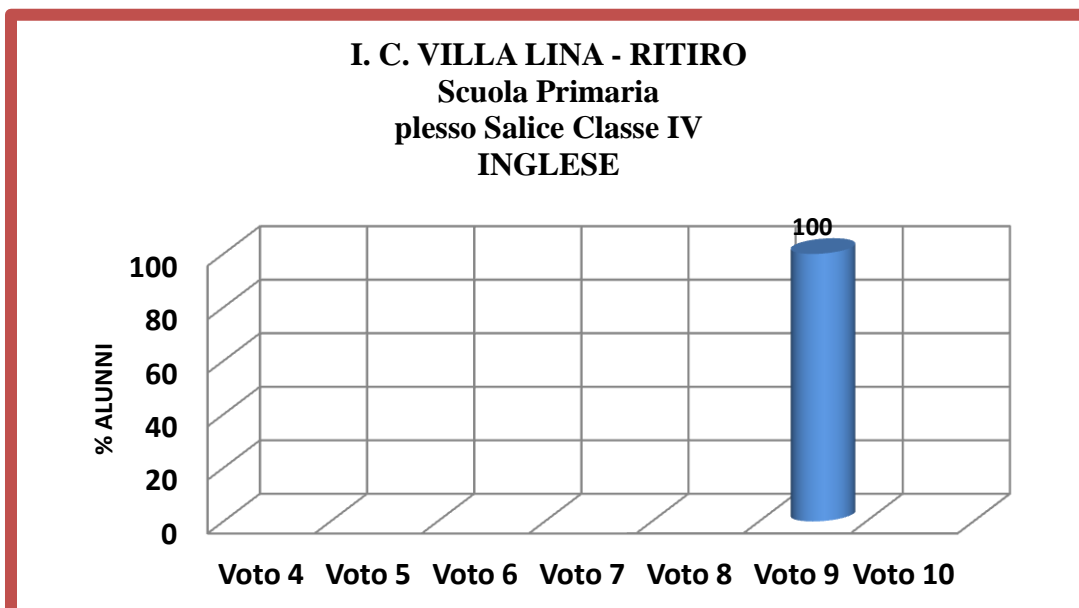

RISULTATI TEST FINALI a.s. 2016/2017

I. C. VILLA LINA - RITIRO
Scuola Primaria
plesso Salice Classe III
ITALIANO

I. C. VILLA LINA - RITIRO
Scuola Primaria
plesso Salice Classe III
MATEMATICA

I. C. VILLA LINA - RITIRO
Scuola Primaria
plesso Salice Classe III
INGLESE

RISULTATI TEST FINALI a.s. 2016/2017

RISULTATI TEST FINALI a.s. 2016/2017

I. C. VILLA LINA - RITIRO

**Scuola Primaria
plesso Salice Classe V
ITALIANO**

I. C. VILLA LINA - RITIRO

**Scuola Primaria
plesso Salice Classe V
MATEMATICA**