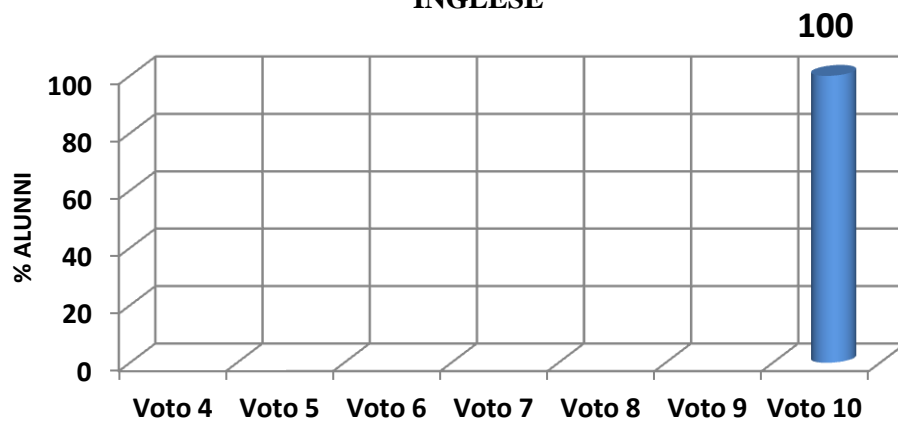

RISULTATI TEST FINALI a.s. 2016/2017

**I. C. VILLA LINA - RITIRO SCUOLA PRIMARIA
Plesso Salice
Classe I
ITALIANO**

**I. C. VILLA LINA - RITIRO SCUOLA PRIMARIA
Plesso Salice
Classe I
MATEMATICA**

**I. C. VILLA LINA - RITIRO SCUOLA PRIMARIA
Plesso Salice
Classe I
INGLESE**