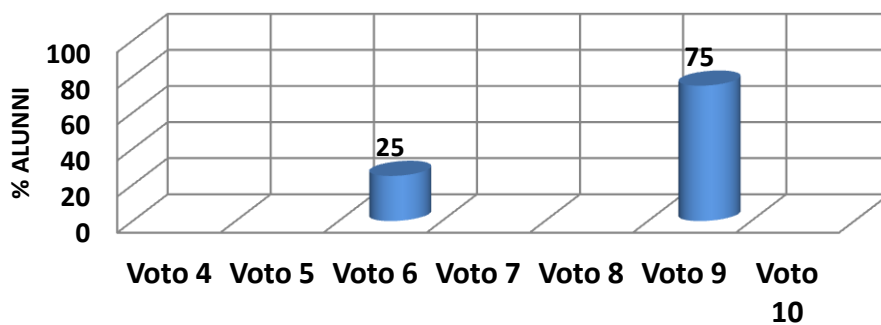

RISULTATI TEST FINALI a.s. 2016/2017

I. C. VILLA LINA - RITIRO
Scuola Primaria
plesso Salice Classe III
ITALIANO

I. C. VILLA LINA - RITIRO
Scuola Primaria
plesso Salice Classe III
MATEMATICA

I. C. VILLA LINA - RITIRO
Scuola Primaria
plesso Salice Classe III
INGLESE

RISULTATI TEST FINALI a.s. 2016/2017

RISULTATI TEST FINALI a.s. 2016/2017

I. C. VILLA LINA - RITIRO

**Scuola Primaria
plesso Salice Classe V
ITALIANO**

I. C. VILLA LINA - RITIRO

**Scuola Primaria
plesso Salice Classe V
MATEMATICA**