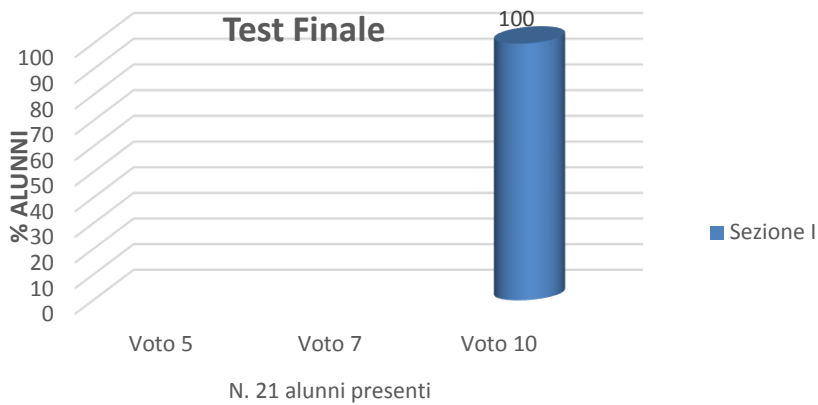

I. C. VILLA LINA - RITIRO

SCUOLA DELL'INFANZIA

PLESSO: Vann'Antò

a. s. 2016/2017

Tabulazione esiti test finale in percentuale

N. 15 alunni presenti+ 1H

	Voto 5	Voto 7	Voto 10
Sezione Reg.		7	93

N. 21 alunni presenti

	Voto 5	Voto 7	Voto 10
Sezione I			100

N. 14 alunni presenti

	Voto 5	Voto 7	Voto 10
Sezione II			100

N. 16 alunni presenti

	Voto 5	Voto 7	Voto 10
Sezione III		20	80

N.17 alunni presenti

	Voto 5	Voto 7	Voto 10
Sezione IV		30	70

N.86 alunni presenti + 4H

	Voto 5	Voto 7	Voto 10
Sezione Reg.		7	93
Sezione I			100
Sezione II			100
Sezione III		20	80
Sezione IV		30	70

**Scuola dell'Infanzia
Plesso:Vann'Antò
Test finale**

**Scuola dell' Infanzia
Plesso: Vann'Antò
Test Finale**