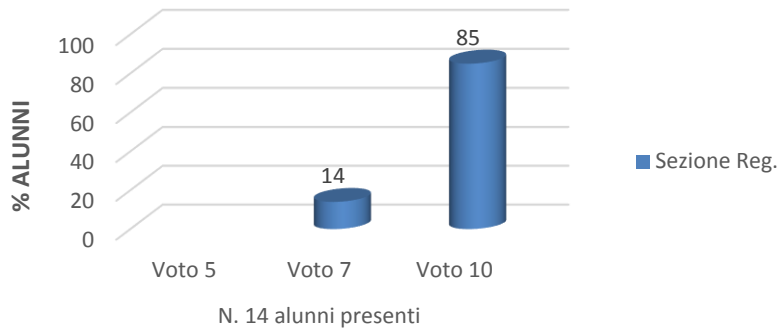

I. C. VILLA LINA - RITIRO
SCUOLA DELL'INFANZIA
PLESSO: VANN'ANTO'
a. s. 2016/2017

Tabulazione esiti in percentuale test ingresso

N. 14 alunni presenti

	Voto 5	Voto 7	Voto 10
Sezione Reg.		14	85

N. 22 alunni presenti

	Voto 5	Voto 7	Voto 10
Sezione I		5	95

N. 14 alunni presenti

	Voto 5	Voto 7	Voto 10
Sezione II		7	93

N. 17 alunni presenti

	Voto 5	Voto 7	Voto 10
Sezione III	6	12	82

N.16 alunni presenti

	Voto 5	Voto 7	Voto 10
Sezione IV		69	31

N.83 alunni presenti

	Voto 5	Voto 7	Voto 10
Sezione Reg.		14	85
Sezione I		5	95
Sezione II		7	93
Sezione III	6	12	82
Sezione IV		69	31

Scuola dell'Infanzia Vann'Antò

Scuola dell' Infanzia Vann'Antò

Scuola dell' Infanzia Vann'Antò