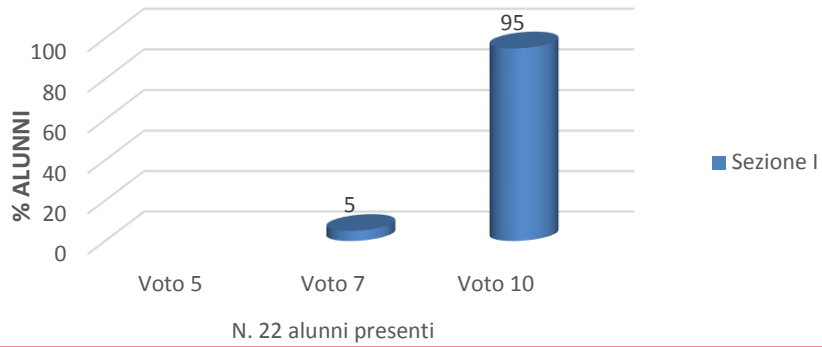

Scuola dell' Infanzia Vann'Antò