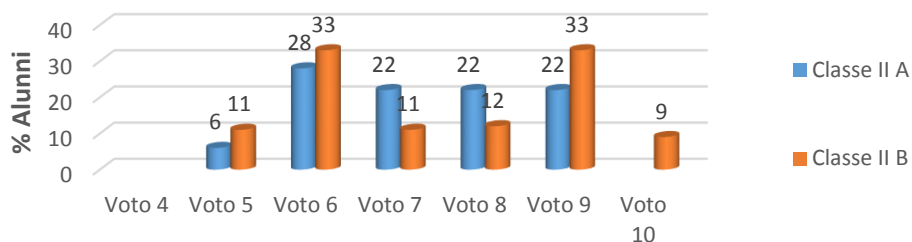

TABULAZIONE ESITI TEST FINALE CLASSI SECONDE

DISCIPLINA: MATEMATICA

	Voto 4	Voto 5	Voto 6	Voto 7	Voto 8	Voto 9	Voto 10	Alunni
Classe II A		6	28	22	22	22		18+3h
Classe II B		11	33	11	12	33	9	9+ 1h

TABULAZIONE ESITI TEST FINALE CLASSI TERZE

DISCIPLINA: MATEMATICA

	Voto 4	Voto 5	Voto 6	Voto 7	Voto 8	Voto 9	Voto 10	Alunni
Classe III A			71		22	7		14+3h
Classe III B		18	73		9			11+1h

SCUOLA SECONDARIA I GRADO
PLESSO: VANN'ANTO'

Test finale
MATEMATICA

N. Alunni presenti I A: 15
N. Alunni presenti IB: 14

SCUOLA SECONDARIA I GRADO
PLESSO: VANN'ANTO'

Test finale
MATEMATICA

N. Alunni presenti II A: 18
N. Alunni presenti II B: 9

SCUOLA SECONDARIA I GRADO
PLESSO: VANN'ANTO'