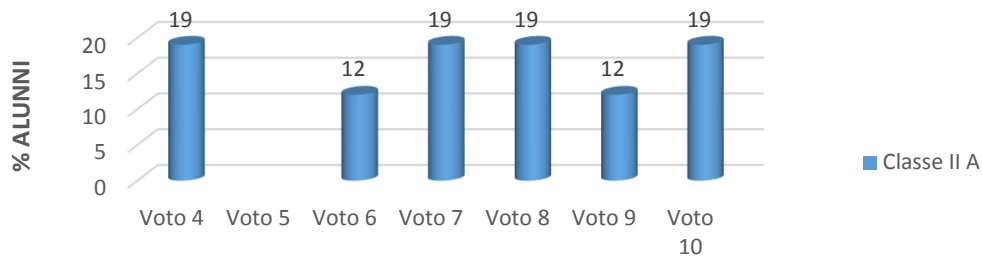

TABULAZIONE ESITI TEST FINALE CLASSI QUINTE

DISCIPLINA: MATEMATICA

	Voto 4	Voto 5	Voto 6	Voto 7	Voto 8	Voto 9	Voto 10	Alunni
Classe VA	6	19	25	6	44			16+3H+4A

**SCUOLA PRIMARIA
PLESSO: VILLA LINA
Test Finale
MATEMATICA**

**N. Alunni presenti: 6
N. Alunni presenti : 8**

**SCUOLA PRIMARIA
PLESSO VILLA-LINA
Test Finale
MATEMATICA**

N. Alunni presenti: 16

**SCUOLA PRIMARIA
PLESSO:VILLA LINA
Test Finale
MATEMATICA**

N. Alunni presenti: 15