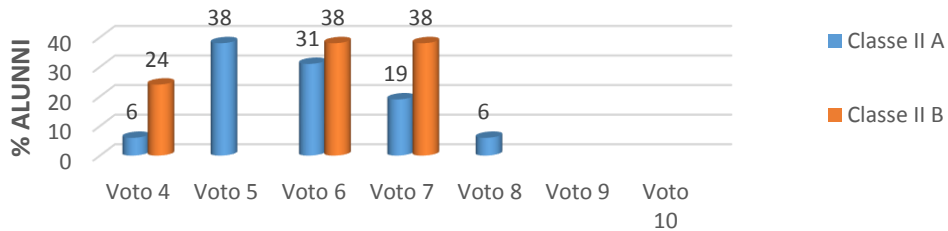

TABULAZIONE ESITI TEST FINALE CLASSI SECONDE

DISCIPLINA: INGLESE								
	Voto 4	Voto 5	Voto 6	Voto 7	Voto 8	Voto 9	Voto 10	Alunni
Classe II A	6	38	31	19	6			16+2h
Classe II B	24		38	38				8+1h

TABULAZIONE ESITI TEST FINALE CLASSI TERZE

DISCIPLINA: INGLESE								
	Voto 4	Voto 5	Voto 6	Voto 7	Voto 8	Voto 9	Voto 10	Alunni
Classe III A	21	21	21	30	7			14+3h
Classe III B	13	61	13	13				8+1h

SCUOLA SECONDARIA I GRADO
PLESSO:VANN'ANTO'
Test finale
INGLESE

N. Alunni presenti IA: 15
N. Alunni presenti IB: 13

SCUOLA SECONDARIA I GRADO
PLESSO:VANN'ANTO'
Test finale
INGLESE

N. Alunni presenti IIA: 16
N. Alunni presenti IIB: 8

SCUOLA SECONDARIA I GRADO
PLESSO: VANN'ANTO'
Test finale
INGLESE