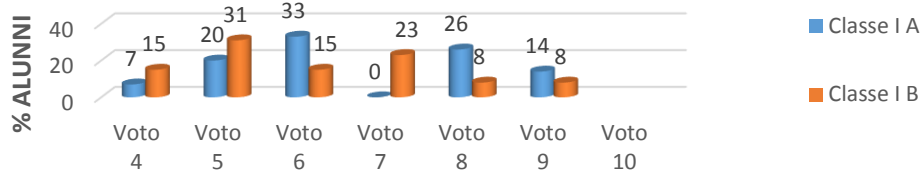

SCUOLA SECONDARIA I GRADO
PLESSO:VANN'ANTO'
Test finale
INGLESE

N. Alunni presenti IA: 15
N. Alunni presenti IB: 13