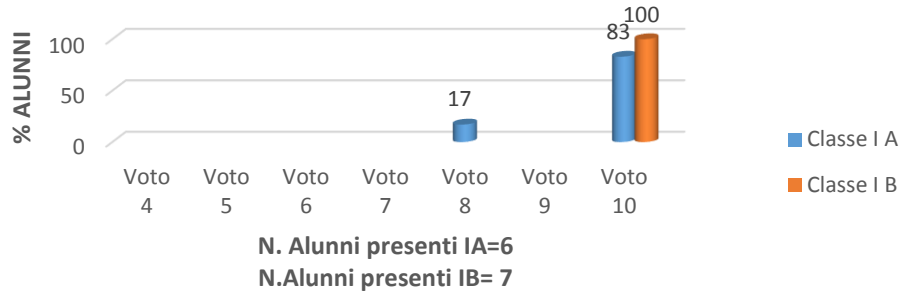

**SCUOLA PRIMARIA
PLESSO: VILLA LINA
Test Finale
INGLESE**