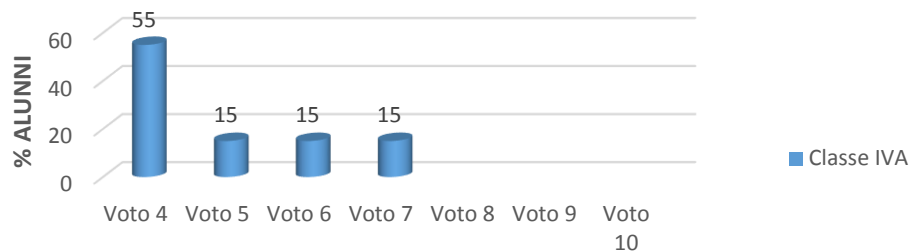

**SCUOLA PRIMARIA
PLESSO: VILLA LINA
Test Finale
INGLESE**

**SCUOLA PRIMARIA
PLESSO: VILLA LINA
Test Finale
INGLESE**

**SCUOLA PRIMARIA
PLESSO: VILLA LINA
Test Finale
INGLESE**

**SCUOLA PRIMARIA
PLESSO: VILLA LINA
Test Finale
INGLESE**

N. Alunni presenti: 13

**SCUOLA PRIMARIA
PLESSO: VILLA LINA
Test Finale
INGLESE**

N. Alunni presenti: 15