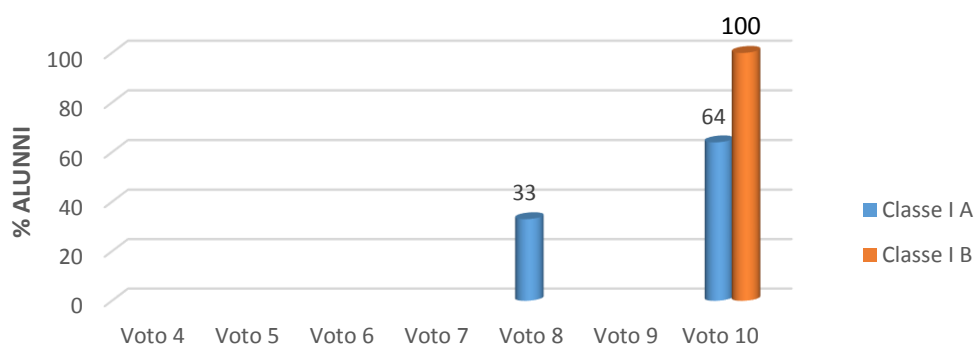

SCUOLA PRIMARIA PLESSO: VILLA LINA MATEMATICA