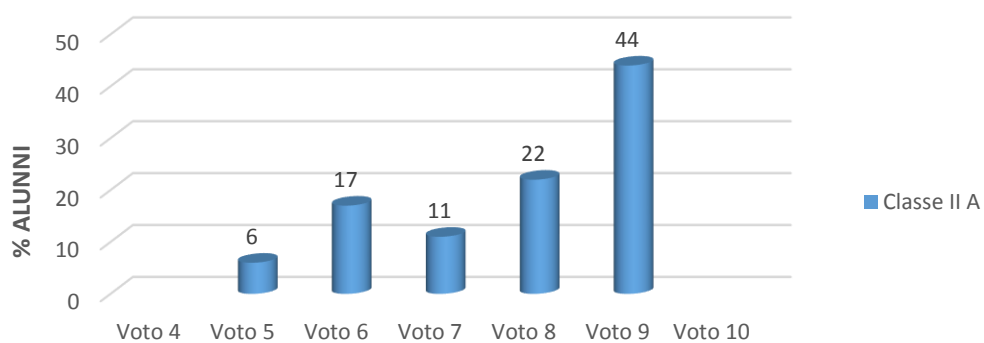

SCUOLA PRIMARIA- PLESSO VILLA-LINA MATEMATICA