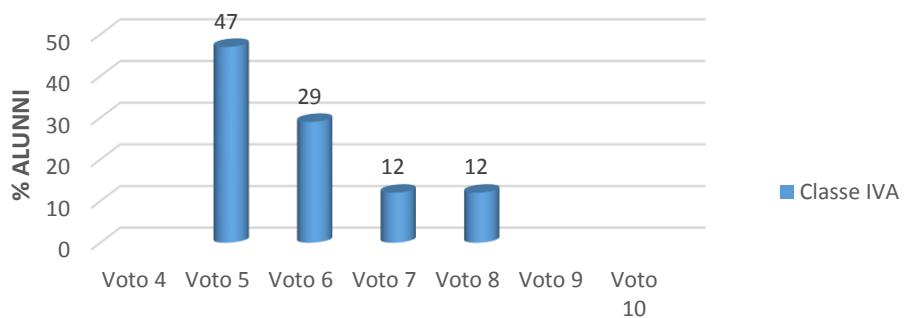

### SCUOLA PRIMARIA PLESSO: VILLA LINA MATEMATICA

**N. Alunni presenti: 6**  
**N. Alunni presenti : 8**

### SCUOLA PRIMARIA- PLESSO VILLA-LINA MATEMATICA

**N. Alunni presenti: 18**

### SCUOLA PRIMARIA - PLESSO:VILLA LINA MATEMATICA

**N. Alunni presenti: 15**

**SCUOLA PRIMARIA PLESSO : VILLA LINA  
MATEMATICA**

**N. Alunni presenti 17**

**SCUOLA PRIMARIA PLESSO : VILLA LINA  
MATEMATICA**