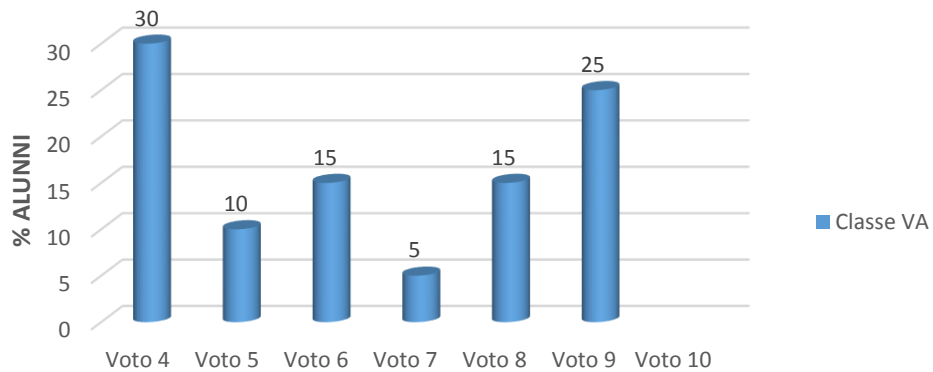

### SCUOLA PRIMARIA- PLESSO VILLA-LINA MATEMATICA

**N. Alunni presenti: 18**

### SCUOLA PRIMARIA - PLESSO:VILLA LINA MATEMATICA

**N. Alunni presenti: 15**

**SCUOLA PRIMARIA PLESSO : VILLA LINA  
MATEMATICA**

**N. Alunni presenti 17**

**SCUOLA PRIMARIA PLESSO : VILLA LINA  
MATEMATICA**

**N. Alunni presenti 20**