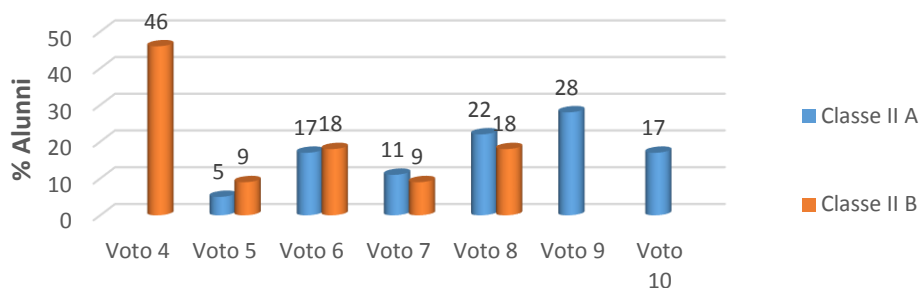

**SCUOLA SECONDARIA I GRADO
PLESSO: VANN'ANTO'
MATEMATICA**

**N. Alunni presenti II A: 18
N. Alunni presenti II B: 11**