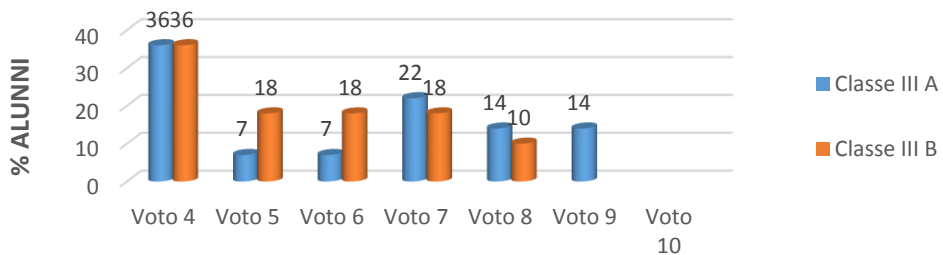

TABULAZIONE ESITI TEST D'INGRESSO CLASSI TERZE								
DISCIPLINA: MATEMATICA								
	Voto 4	Voto 5	Voto 6	Voto 7	Voto 8	Voto 9	Voto 10	Alunni
Classe III A	36	7	7	22	14	14		14
Classe III B	36	18	18	18	10			11

**SCUOLA SECONDARIA I GRADO
PLESSO: VANN'ANTO'
MATEMATICA**

**N. Alunni presenti I A:15
N. Alunni presenti IB:14**

**SCUOLA SECONDARIA I GRADO
PLESSO: VANN'ANTO'
MATEMATICA**

**N. Alunni presenti II A: 18
N. Alunni presenti II B: 11**

**SCUOLA SECONDARIA I GRADO
PLESSO: VANN'ANTO'
MATEMATICA**

**N. Alunni presenti IIIA: 14
N. Alunni presenti IIIB: 11**