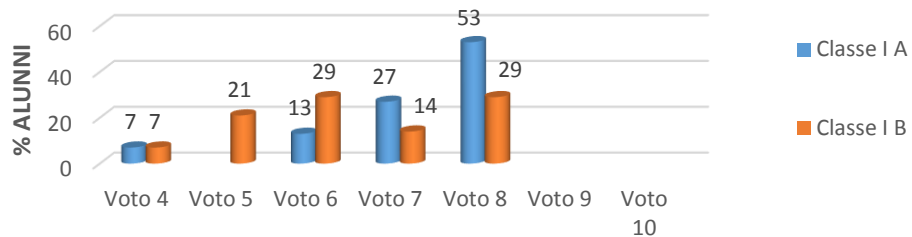

**SCUOLA SECONDARIA I GRADO
PLESSO: VANN'ANTO'
MATEMATICA**

**N. Alunni presenti I A:15
N. Alunni presenti IB:14**