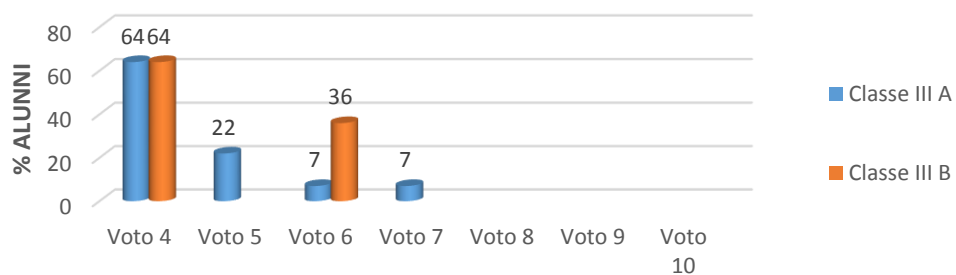

| TABULAZIONE ESITI TEST D'INGRESSO CLASSI TERZE | | | | | | | | |
|---|--------|--------|--------|--------|--------|--------|---------|--------|
| DISCIPLINA: ITALIANO | | | | | | | | |
| | Voto 4 | Voto 5 | Voto 6 | Voto 7 | Voto 8 | Voto 9 | Voto 10 | Alunni |
| Classe III A | 64 | 22 | 7 | 7 | | | | 14 |
| Classe III B | 64 | | 36 | | | | | 11 |

**SCUOLA SECONDARIA I GRADO
PLESSO: VANN'ANTO'
ITALIANO**

**N. Alunni presenti IA:15
N. Alunni presenti IB:13**

**SCUOLA SECONDARIA I GRADO
PLESSO: VANN'ANTO'
ITALIANO**

**N. Alunni presenti IIA:18
N. Alunni presenti IIB:10**

**SCUOLA SECONDARIA I GRADO
PLESSO: VANN'ANTO'
ITALIANO**

**N. Alunni presenti IIIA:14
N. Alunni presenti IIIB:11**