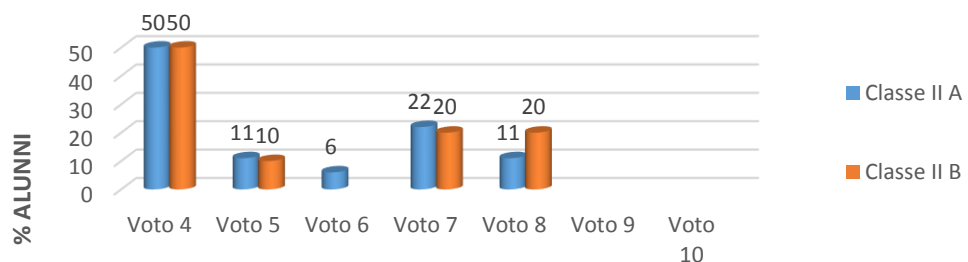

**SCUOLA SECONDARIA I GRADO
PLESSO: VANN'ANTO'
ITALIANO**

**N. Alunni presenti IIA:18
N. Alunni presenti IIB:10**