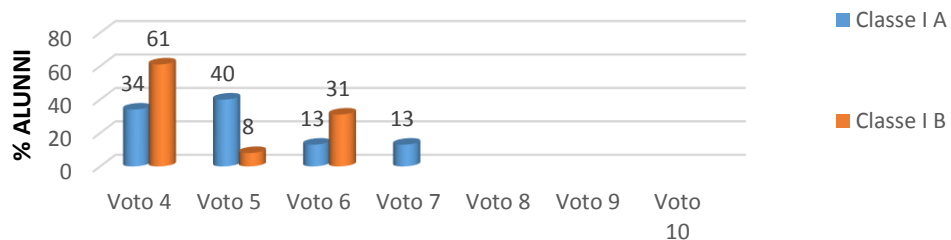

**SCUOLA SECONDARIA I GRADO
PLESSO: VANN'ANTO'
ITALIANO**

**N. Alunni presenti IA:15
N. Alunni presenti IB:13**