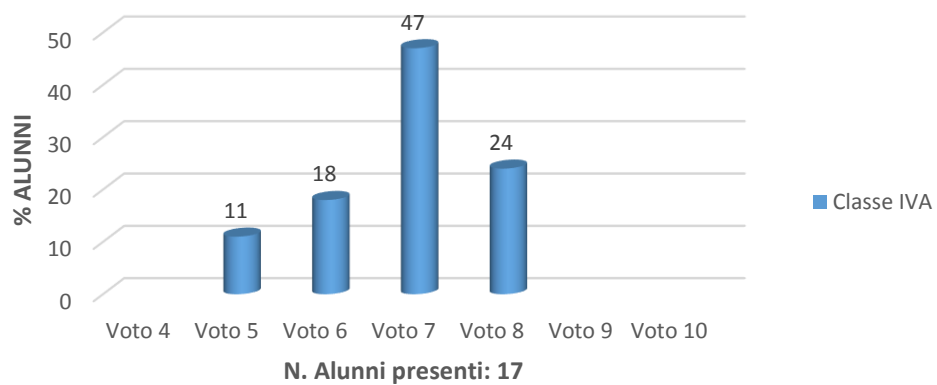

SCUOLA PRIMARIA - PLESSO: VILLA LINA INGLESE