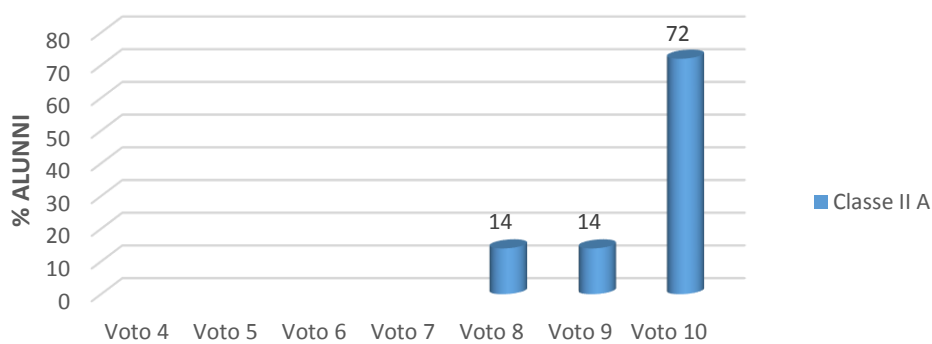

SCUOLA PRIMARIA- PLESSO: VILLA LINA INGLESE