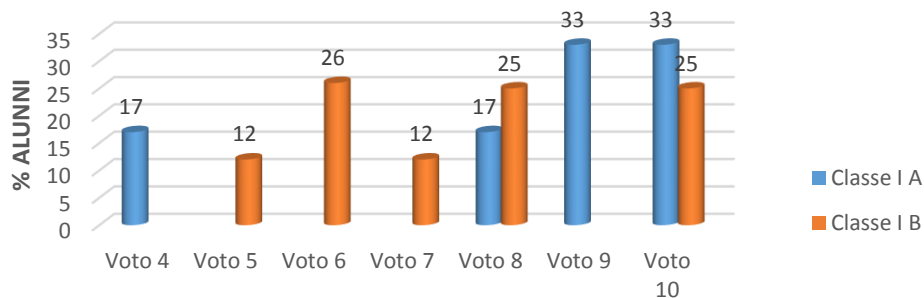

SCUOLA PRIMARIA - PLESSO: VILLA LINA INGLESE