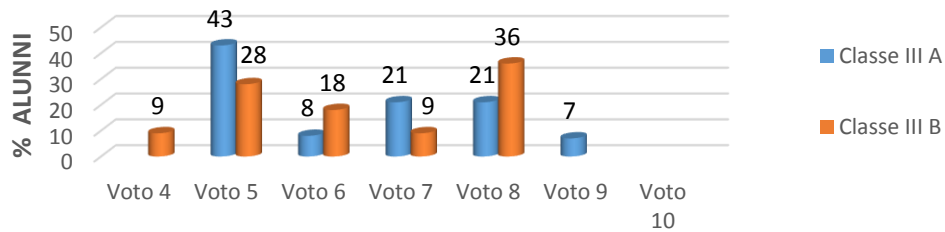

TABULAZIONE ESITI TEST D'INGRESSO CLASSI SECONDE

DISCIPLINA: INGLESE								
	Voto 4	Voto 5	Voto 6	Voto 7	Voto 8	Voto 9	Voto 10	Alunni
Classe II A	6	17	33	16	28			18
Classe II B	36			28	36			11

TABULAZIONE ESITI TEST D'INGRESSO CLASSI TERZE

DISCIPLINA: INGLESE								
	Voto 4	Voto 5	Voto 6	Voto 7	Voto 8	Voto 9	Voto 10	Alunni
Classe III A		43	8	21	21	7		14
Classe III B	9	28	18	9	36			11

**SCUOLA SECONDARIA I GRADO
PLESSO:VANN'ANTO'
INGLESE**

**N. Alunni presenti IA: 15
N. Alunni presenti IB: 15**

**SCUOLA SECONDARIA I GRADO
PLESSO:VANN'ANTO'
INGLESE**

**N. Alunni presenti IIA: 18
N. Alunni presenti IIB: 11**

**SCUOLA SECONDARIA I GRADO
PLESSO: VANN'ANTO'
INGLESE**