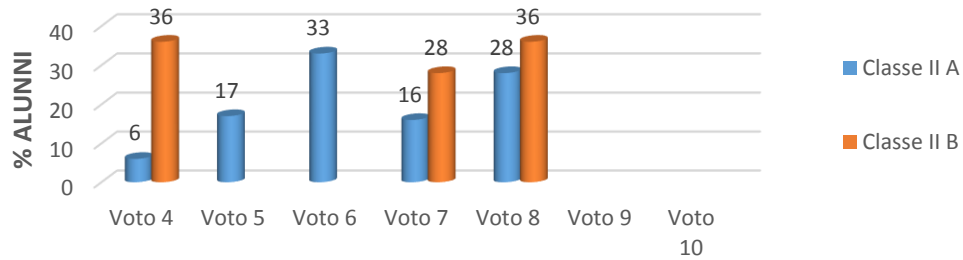

**SCUOLA SECONDARIA I GRADO
PLESSO:VANN'ANTO'
INGLESE**

**N. Alunni presenti IIA: 18
N. Alunni presenti IIB: 11**