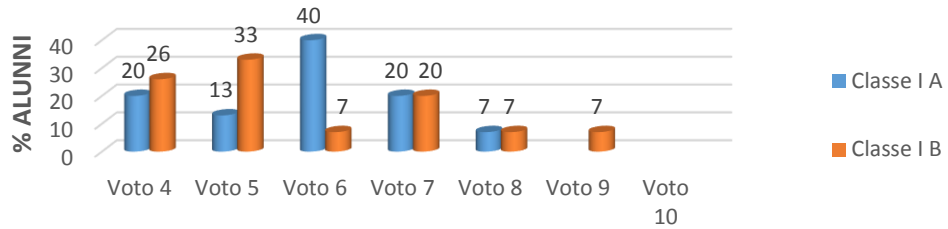

**SCUOLA SECONDARIA I GRADO
PLESSO:VANN'ANTO'
INGLESE**

**N. Alunni presenti IA: 15
N. Alunni presenti IB: 15**