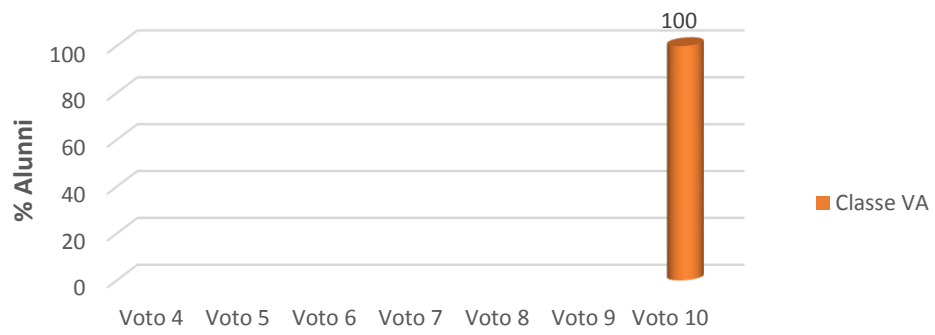

SCUOLA PRIMARIA
PLESSO: F.SACCA'
INGLESE

SCULA PRIMARIA
PLESSO: F. SACCA'
INGLESE

SCUOLA PRIMARIA
PLESSO: F. SACCA'
INGLESE

N. Alunni presenti: 2