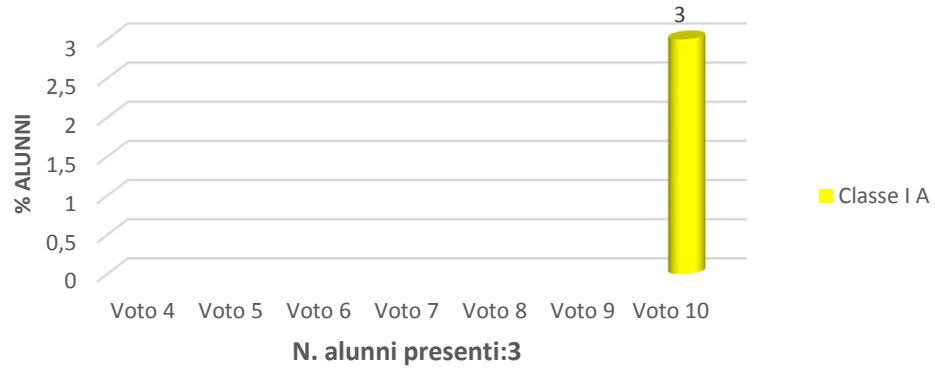

SCUOLA PRIMARIA
PLESSO: F.SACCA'
INGLESE

SCULA PRIMARIA
PLESSO: F. SACCA'
INGLESE

SCUOLA PRIMARIA
PLESSO: F. SACCA'
INGLESE

N. Alunni presenti: 2