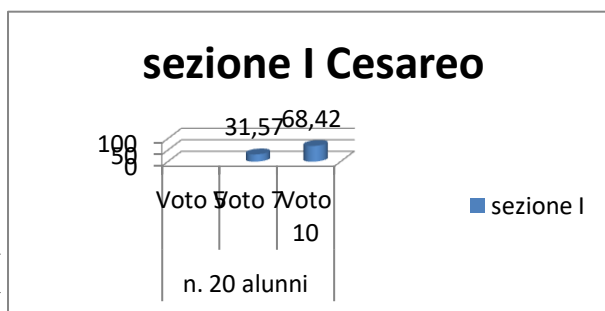

I.C. VILLA LINA - RITIRO  
 SCUOLA INFANZIA  
 PLESSO: CESAREO  
 a. s. 2016/2017

ESITI TEST FINALE  
 n. 20 alunni

	Voto 5	Voto 7	Voto 10
sezione I		31,57	68,42

n. 19 alunni

	Voto 5	Voto 7	Voto 10
sezione II		33,33	66,66

PLESSO BADIAZZA  
 N. 20 alunni presenti

	Voto 5	Voto 7	Voto 10
sezione I		70	30

n. 17 alunni presenti

	Voto 5	Voto 7	Voto 10
sezione II		31,25	68,75