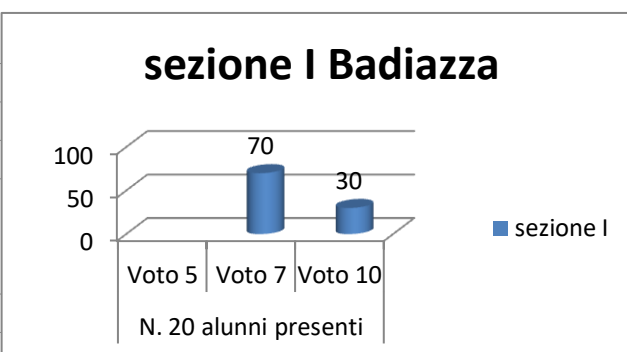

I.C. VILLA LINA - RITIRO  
 SCUOLA INFANZIA  
 PLESSO: CESAREO  
 a. s. 2016/2017

ESITI TEST FINALE  
 n. 20 alunni

	Voto 5	Voto 7	Voto 10
sezione I		31,57	68,42

n. 19 alunni

	Voto 5	Voto 7	Voto 10
sezione II		33,33	66,66

PLESSO BADIAZZA  
 N. 20 alunni presenti

	Voto 5	Voto 7	Voto 10
sezione I		70	30

n. 17 alunni presenti

	Voto 5	Voto 7	Voto 10
sezione II		31,25	68,75