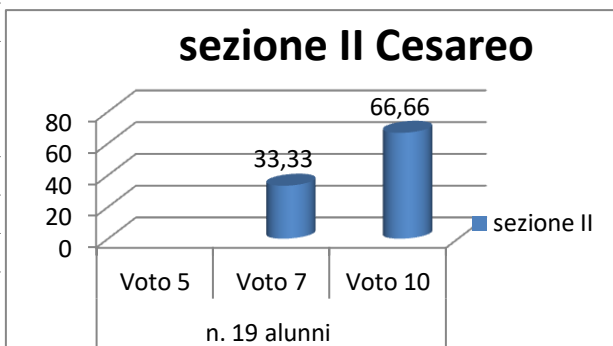

I.C. VILLA LINA - RITIRO  
 SCUOLA INFANZIA  
 PLESSO: CESAREO  
 a. s. 2016/2017

ESITI TEST FINALE  
 n. 20 alunni

	Voto 5	Voto 7	Voto 10
sezione I		31,57	68,42

n. 19 alunni

	Voto 5	Voto 7	Voto 10
sezione II		33,33	66,66

PLESSO BADIAZZA  
 N. 20 alunni presenti

	Voto 5	Voto 7	Voto 10
sezione I		70	30

n. 17 alunni presenti

	Voto 5	Voto 7	Voto 10
sezione II		31,25	68,75